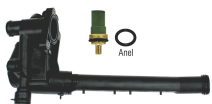

S/CÓDIGO

**KIT DO CAVALETE DE DISTRIBUIÇÃO DE ÁGUA
CARÇAÇA/ TAMPA/ TUBO/ VÁLVULA/ SENSOR**

SKU: 087239 C
Original:

S/CÓDIGO

**KIT DO CAVALETE DE DISTRIBUIÇÃO DE ÁGUA
CARÇAÇA/ TAMPA/ TUBO/ VÁLVULA/ SENSOR**

SKU: 087238 B
Original:

S/CÓDIGO

**KIT DO CAVALETE DE DISTRIBUIÇÃO DE ÁGUA
CARÇAÇA/ TAMPA/ TUBO/ VÁLVULA/ SENSOR**

SKU: 087239 A
Original:

S/CÓDIGO

**KIT DO CAVALETE DE DISTRIBUIÇÃO DE ÁGUA
CARÇAÇA/ TAMPA/ TUBO/ VÁLVULA/ SENSOR**