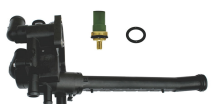

SKU: 087238 A
Original:

S/CÓDIGO

**KIT DO CAVALETE DE DISTRIBUIÇÃO DE ÁGUA
CARÇAÇA/ TAMPA/ TUBO/ VÁLVULA/ SENSOR**

SKU: 087239 B
Original:

S/CÓDIGO

**KIT DO CAVALETE DE DISTRIBUIÇÃO DE ÁGUA
CARÇAÇA/ TAMPA/ TUBO/ VÁLVULA/ SENSOR**

SKU: 087238 C
Original:

S/CÓDIGO

**KIT DO CAVALETE DE DISTRIBUIÇÃO DE ÁGUA
CARÇAÇA/ TAMPA/ TUBO/ VÁLVULA/ SENSOR**

SKU: 087239 D
Original:

S/CÓDIGO

**KIT DO CAVALETE DE DISTRIBUIÇÃO DE ÁGUA
CARÇAÇA/ TAMPA/ TUBO/ VÁLVULA/ SENSOR**