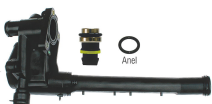

SKU: 087238 B
Original:

S/CÓDIGO

**KIT DO CAVALETE DE DISTRIBUIÇÃO DE ÁGUA
CARÇAÇA/ TAMPA/ TUBO/ VÁLVULA/ SENSOR**

SKU: 087239 A
Original:

S/CÓDIGO

**KIT DO CAVALETE DE DISTRIBUIÇÃO DE ÁGUA
CARÇAÇA/ TAMPA/ TUBO/ VÁLVULA/ SENSOR**

SKU: 087238 A
Original:

S/CÓDIGO

**KIT DO CAVALETE DE DISTRIBUIÇÃO DE ÁGUA
CARÇAÇA/ TAMPA/ TUBO/ VÁLVULA/ SENSOR**

SKU: 087239 B
Original:

S/CÓDIGO

**KIT DO CAVALETE DE DISTRIBUIÇÃO DE ÁGUA
CARÇAÇA/ TAMPA/ TUBO/ VÁLVULA/ SENSOR**

SKU: 087238 C
Original:

S/CÓDIGO

**KIT DO CAVALETE DE DISTRIBUIÇÃO DE ÁGUA
CARÇAÇA/ TAMPA/ TUBO/ VÁLVULA/ SENSOR**

SKU: 087239 D
Original:

S/CÓDIGO

**KIT DO CAVALETE DE DISTRIBUIÇÃO DE ÁGUA
CARÇAÇA/ TAMPA/ TUBO/ VÁLVULA/ SENSOR**