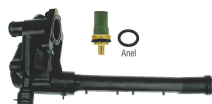

**KIT DO CAVALETE DE DISTRIBUIÇÃO DE ÁGUA
CARÇAÇA/ TAMPA/ TUBO/ VÁLVULA/ SENSOR**

SKU: 087238 D
Original:

S/CÓDIGO