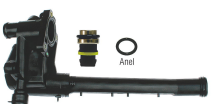

S/CÓDIGO

**KIT DO CAVALETE DE DISTRIBUIÇÃO DE ÁGUA
CARÇAÇA/ TAMPA/ TUBO/ VÁLVULA/ SENSOR**

SKU: 087239 C
Original:

S/CÓDIGO

**KIT DO CAVALETE DE DISTRIBUIÇÃO DE ÁGUA
CARÇAÇA/ TAMPA/ TUBO/ VÁLVULA/ SENSOR**

SKU: 087238 B
Original:

S/CÓDIGO

**KIT DO CAVALETE DE DISTRIBUIÇÃO DE ÁGUA
CARÇAÇA/ TAMPA/ TUBO/ VÁLVULA/ SENSOR**

SKU: 087239 A
Original:

S/CÓDIGO

**KIT DO CAVALETE DE DISTRIBUIÇÃO DE ÁGUA
CARÇAÇA/ TAMPA/ TUBO/ VÁLVULA/ SENSOR**

SKU: 087238 A
Original:

S/CÓDIGO

**KIT DO CAVALETE DE DISTRIBUIÇÃO DE ÁGUA
CARÇAÇA/ TAMPA/ TUBO/ VÁLVULA/ SENSOR**

SKU: 087239 B
Original:

S/CÓDIGO

**KIT DO CAVALETE DE DISTRIBUIÇÃO DE ÁGUA
CARÇAÇA/ TAMPA/ TUBO/ VÁLVULA/ SENSOR**