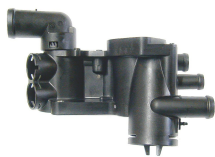

SKU: 087176

Original:

30.121.131

FLANGE DA VÁLVULA TERMOSTÁTICA

SKU: 087192

Original:

030.121.121-D

FLANGE COM ANEL

SKU: 087092

Original:

026.121.144-E

CAVALETE DE DISTRIBUIÇÃO DE ÁGUA
SKU: 087145
Original: 032.121.026 -
BF/BD/BC/CK

CAVALETE DE DISTRIBUIÇÃO DE ÁGUA
SKU: 087155
Original: XS6E/9K47/AF

CAVALETE DE DISTRIBUIÇÃO D'AGUA
SKU: 087108
Original: 030.121.111-T