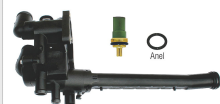

SKU: 087240 D  
Original:

S/CÓDIGO

KIT DO CAVALETE DE DISTRIBUIÇÃO DE ÁGUA  
CARÇAÇA/ TAMPA/ TUBO/ VÁLVULA/ SENSOR

SKU: 087240 B  
Original:

S/CÓDIGO

KIT DO CAVALETE DE DISTRIBUIÇÃO DE ÁGUA  
CARÇAÇA/ TAMPA/ TUBO/ VÁLVULA/ SENSOR