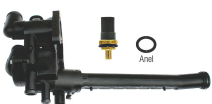

KIT DO CAVALETE DE DISTRIBUIÇÃO DE ÁGUA
CARÇAÇA/ TAMPA/ TUBO/ VÁLVULA/ SENSOR

SKU: 087240 B
Original:

S/CÓDIGO