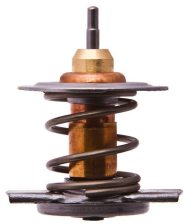

Original:

46419797

**REFIL VÁLVULA TERMOSTÁTICA**

**SKU:** TH9747.92J

Original:

52268659

**REFIL VÁLVULA TERMOSTÁTICA**

**SKU:** TH9451.92J

Original:

90232012

**REFIL VÁLVULA TERMOSTÁTICA**

**SKU:** TH9451.87J

Original:

93206694

**REFIL VÁLVULA TERMOSTÁTICA**

**SKU:** TH9451.82J

Original:

90410665

**REFIL VÁLVULA TERMOSTÁTICA**

**SKU:** TH9044.92J

Original:

7083256