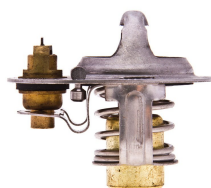

Original:

MD 315301 /  
9091603144

VÁLVULA TERMOSTÁTICA

SKU: TH6294.82

Original:

2551042850 /  
2551042010

VÁLVULA TERMOSTÁTICA

SKU: TH6292.88J