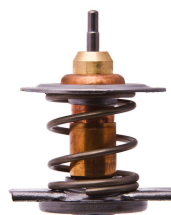

Original:

46419797

**REFIL VÁLVULA TERMOSTÁTICA**

**SKU:** TH9747.92J

Original:

52268659

**REFIL VÁLVULA TERMOSTÁTICA**

**SKU:** TH9451.92J

Original:

90232012

**REFIL VÁLVULA TERMOSTÁTICA**

**SKU:** TH9451.87J

Original:

93206694

**REFIL VÁLVULA TERMOSTÁTICA**

**SKU:** TH9451.82J