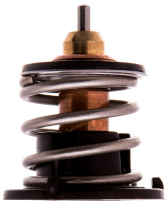

VÁLVULA TERMOSTÁTICA

SKU: TH7274.80
Original:

04E.121.113.K