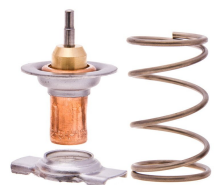

Original:

6,008E+12

**REFIL VÁLVULA TERMOSTÁTICA**

**SKU:** TH9112.87

Original:

1112000415

**REFIL VÁLVULA TERMOSTÁTICA**

**SKU:** TH9101.87J