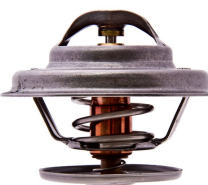

VÁLVULA TERMOSTÁTICA

SKU: TH1439.82J

Original:

90412604

VÁLVULA TERMOSTÁTICA

SKU: TH1439.80J

Original:

056.121.113.A

VÁLVULA TERMOSTÁTICA

SKU: TH1435.83J

Original:

42038375

VÁLVULA TERMOSTÁTICA

SKU: TH1435.80J

Original:

251899