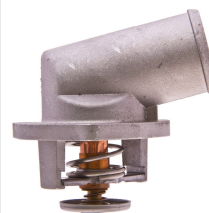

06H1211138

VÁLVULA TERMOSTÁTICA

SKU: TH7131.82J  
Original:

BF6T8575AA /  
2S0121113A

VÁLVULA TERMOSTÁTICA

SKU: TH7130.82J  
Original:

BG5X8575AA

VÁLVULA TERMOSTÁTICA