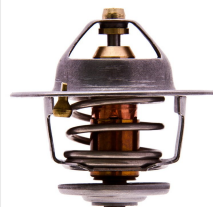

VÁLVULA TERMOSTÁTICA

SKU: TH3309.74J

Original:

4747678