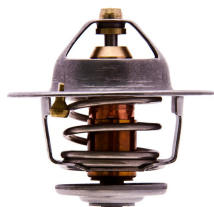

Original:

BF8T8575A

VÁLVULA TERMOSTÁTICA

SKU: TH3348.83

Original:

BF9X8575AA /  
TE3121113

VÁLVULA TERMOSTÁTICA

SKU: TH3348.71