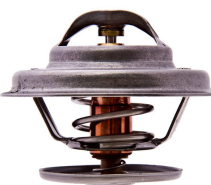

VÁLVULA TERMOSTÁTICA

SKU: TH1439.82J

Original:

90412604

VÁLVULA TERMOSTÁTICA

SKU: TH1439.80J

Original:

056.121.113.A

VÁLVULA TERMOSTÁTICA

SKU: TH1435.83J

Original:

42038375

VÁLVULA TERMOSTÁTICA

SKU: TH1435.80J

Original:

251899