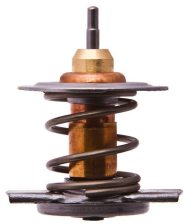

**SKU:** TH9045.87J

Original:

46419797

**REFIL VÁLVULA TERMOSTÁTICA**

**SKU:** TH9747.92J

Original:

52268659

**REFIL VÁLVULA TERMOSTÁTICA**

**SKU:** TH9451.92J

Original:

90232012

**REFIL VÁLVULA TERMOSTÁTICA**

**SKU:** TH9451.87J

Original:

93206694

**REFIL VÁLVULA TERMOSTÁTICA**

**SKU:** TH9451.82J

Original:

90410665

**REFIL VÁLVULA TERMOSTÁTICA**

**SKU:** TH9044.92J

Original:

7083256