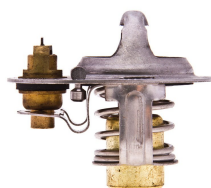

SKU: TH6295.82J

Original:

MD 315301 /  
9091603144

VÁLVULA TERMOSTÁTICA

SKU: TH6294.82

Original:

2551042850 /  
2551042010

VÁLVULA TERMOSTÁTICA