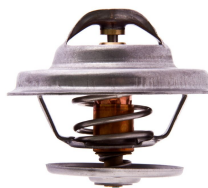

VÁLVULA TERMOSTÁTICA

SKU: TH1513.87J

Original:

7701349415