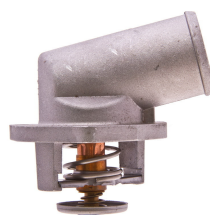

SKU: TH7131.82J

Original:

BF6T8575AA /  
250121113A

VÁLVULA TERMOSTÁTICA

SKU: TH7130.82J

Original:

BG5X8575AA

VÁLVULA TERMOSTÁTICA