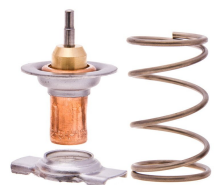

**SKU:** TH9116.79J

Original:

6,008E+12

**REFIL VÁLVULA TERMOSTÁTICA**

**SKU:** TH9112.87

Original:

1112000415

**REFIL VÁLVULA TERMOSTÁTICA**