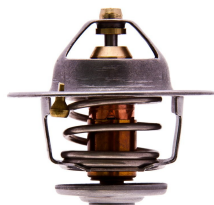

Original:

BF8T8575A

VÁLVULA TERMOSTÁTICA

SKU: TH3348.83

Original:

BF9X8575AA /  
TE3121113

VÁLVULA TERMOSTÁTICA

SKU: TH3348.71