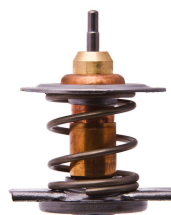

**SKU:** TH9045.87J

Original:

46419797

**REFIL VÁLVULA TERMOSTÁTICA**

**SKU:** TH9747.92J

Original:

52268659

**REFIL VÁLVULA TERMOSTÁTICA**

**SKU:** TH9451.92J

Original:

90232012

**REFIL VÁLVULA TERMOSTÁTICA**

**SKU:** TH9451.87J

Original:

93206694

**REFIL VÁLVULA TERMOSTÁTICA**