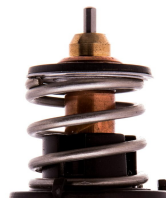

SKU: TH7301.87J

Original:

032121110L

VÁLVULA TERMOSTÁTICA

SKU: TH7300.95J

Original:

22225-15910

VÁLVULA TERMOSTÁTICA