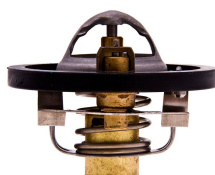

SKU: TH6045.89J

Original:

7910011880

VÁLVULA TERMOSTÁTICA

SKU: TH6007.92J

Original:

12563335

VÁLVULA TERMOSTÁTICA