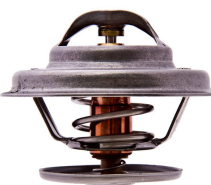

Original:

81TF8575DA /
56121113B

VÁLVULA TERMOSTÁTICA

SKU: TH1439.82J

Original:

90412604

VÁLVULA TERMOSTÁTICA

SKU: TH1439.80J

Original:

056.121.113.A

VÁLVULA TERMOSTÁTICA

SKU: TH1435.83J

Original:

42038375

VÁLVULA TERMOSTÁTICA

SKU: TH1435.80J