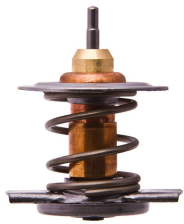

90232012

REFIL VÁLVULA TERMOSTÁTICA

SKU: TH9451.87J
Original:

93206694

REFIL VÁLVULA TERMOSTÁTICA

SKU: TH9451.82J

Original:

90410665