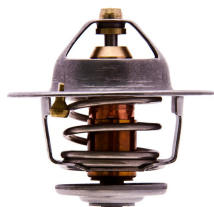

VÁLVULA TERMOSTÁTICA

SKU: TH3356.83

Original:

BF8T8575A

VÁLVULA TERMOSTÁTICA

SKU: TH3348.83

Original:

BF9X8575AA /
TE3121113

VÁLVULA TERMOSTÁTICA

SKU: TH3348.71

VÁLVULA TERMOSTÁTICA

SKU: TH3309.79J

Original:

60713535

VÁLVULA TERMOSTÁTICA

SKU: TH3309.74J