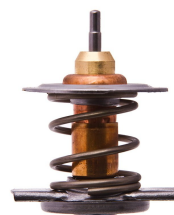

REFIL VÁLVULA TERMOSTÁTICA

SKU: TH9451.87J
Original:

93206694