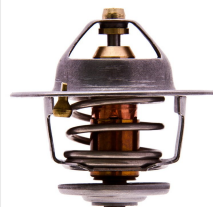

VÁLVULA TERMOSTÁTICA

SKU: TH3356.83

Original:

BF8T8575A

VÁLVULA TERMOSTÁTICA

SKU: TH3348.83

Original:

BF9X8575AA /
TE3121113

VÁLVULA TERMOSTÁTICA

SKU: TH3348.71

VÁLVULA TERMOSTÁTICA

SKU: TH3309.79J

Original:

60713535

VÁLVULA TERMOSTÁTICA

SKU: TH3309.74J