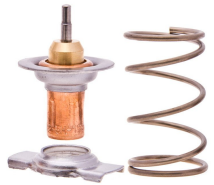

REFIL VÁLVULA TERMOSTÁTICA

SKU: TH9101.87J
Original:

7664775