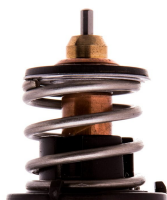

VÁLVULA TERMOSTÁTICA

SKU: TH7300.95J

Original:

22225-15910

VÁLVULA TERMOSTÁTICA

SKU: TH7274.87

Original:

04E.121.113.G