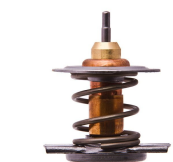

REFIL VÁLVULA TERMOSTÁTICA

SKU: TH9045.87J
Original:

46419797

REFIL VÁLVULA TERMOSTÁTICA

SKU: TH9747.92J
Original:

52268659

REFIL VÁLVULA TERMOSTÁTICA

SKU: TH9451.92J
Original: