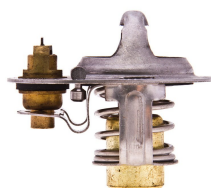

VÁLVULA TERMOSTÁTICA

SKU: TH6295.82J

Original:

MD 315301 /
9091603144

VÁLVULA TERMOSTÁTICA

SKU: TH6294.82

Original:

2551042850 /
2551042010