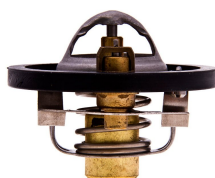

VÁLVULA TERMOSTÁTICA

SKU: TH6045.89J

Original:

7910011880

VÁLVULA TERMOSTÁTICA

SKU: TH6007.92J

Original:

12563335