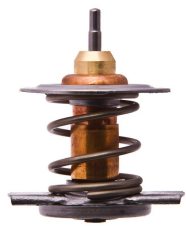

Original:

46419797

REFIL VÁLVULA TERMOSTÁTICA

SKU: TH9747.92J

Original:

52268659

REFIL VÁLVULA TERMOSTÁTICA

SKU: TH9451.92J

Original:

90232012

REFIL VÁLVULA TERMOSTÁTICA

SKU: TH9451.87J

Original:

93206694

REFIL VÁLVULA TERMOSTÁTICA

SKU: TH9451.82J

Original:

90410665

REFIL VÁLVULA TERMOSTÁTICA

SKU: TH9044.92J

Original:

7083256

CATÁLOGO DE PRODUTOS

*Indústria de Acessórios
Automobilísticos*