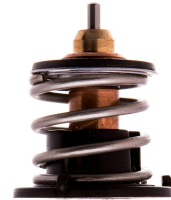

VÁLVULA TERMOSTÁTICA

SKU: TH7274.87
Original:

04E.121.113.G