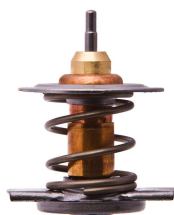

**REFIL VÁLVULA TERMOSTÁTICA**

**SKU:** TH9053.80J

**Original:**

93.232.441

**REFIL VÁLVULA TERMOSTÁTICA**

**SKU:** TH9046.92J

**Original:**

93206776

**REFIL VÁLVULA TERMOSTÁTICA**

**SKU:** TH9045.87J

**Original:**

46419797

**REFIL VÁLVULA TERMOSTÁTICA**

**SKU:** TH9747.92J

**Original:**

52268659

**REFIL VÁLVULA TERMOSTÁTICA**

**SKU:** TH9451.92J

**Original:**

90232012

**REFIL VÁLVULA TERMOSTÁTICA**

**SKU:** TH9451.87J

**Original:**

93206694