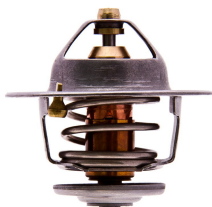

VÁLVULA TERMOSTÁTICA

SKU: TH4495.75
Original:

72MU-8575-A

VÁLVULA TERMOSTÁTICA

SKU: TH3356.83
Original:

BF8T8575A

VÁLVULA TERMOSTÁTICA

SKU: TH3348.83
Original:

BF9X8575AA /
TE3121113

VÁLVULA TERMOSTÁTICA

SKU: TH3348.71

VÁLVULA TERMOSTÁTICA

SKU: TH3309.79J
Original:

60713535

VÁLVULA TERMOSTÁTICA

SKU: TH3309.74J
Original:

4747678

VÁLVULA TERMOSTÁTICA

SKU: TH2620.82J
Original:

1337.47 /
9150072380

VÁLVULA TERMOSTÁTICA

SKU: TH1515.81J
Original:

1544098

VÁLVULA TERMOSTÁTICA