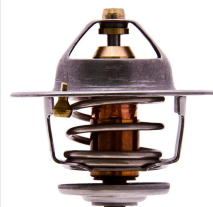

72MU-8575-A

VÁLVULA TERMOSTÁTICA

SKU: TH3356.83  
Original:

BF8T8575A

VÁLVULA TERMOSTÁTICA

SKU: TH3348.83  
Original:

BF9X8575AA /  
TE3121113

VÁLVULA TERMOSTÁTICA

SKU: TH3348.71

VÁLVULA TERMOSTÁTICA

SKU: TH3309.79J  
Original:

60713535

VÁLVULA TERMOSTÁTICA

SKU: TH3309.74J  
Original:

4747678

VÁLVULA TERMOSTÁTICA