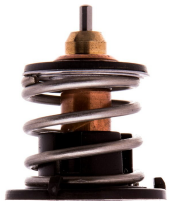

VÁLVULA TERMOSTÁTICA

SKU: TH7274.80
Original:

04E.121.113.K