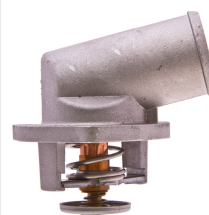

VÁLVULA TERMOSTÁTICA

SKU: TH7127.92J
Original:

93367725