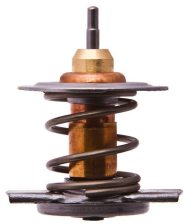

**REFIL VÁLVULA TERMOSTÁTICA**

**SKU:** TH9045.87J

**Original:**

46419797

**REFIL VÁLVULA TERMOSTÁTICA**

**SKU:** TH9747.92J

**Original:**

52268659

**REFIL VÁLVULA TERMOSTÁTICA**

**SKU:** TH9451.92J

**Original:**

90232012

**REFIL VÁLVULA TERMOSTÁTICA**

**SKU:** TH9451.87J

**Original:**

93206694

**REFIL VÁLVULA TERMOSTÁTICA**

**SKU:** TH9451.82J

Original:

90410665

**REFIL VÁLVULA TERMOSTÁTICA**

**SKU:** TH9044.92J

Original:

7083256