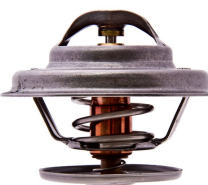

90412604

VÁLVULA TERMOSTÁTICA

SKU: TH1439.80J

Original:

056.121.113.A

VÁLVULA TERMOSTÁTICA

SKU: TH1435.83J

Original:

42038375

VÁLVULA TERMOSTÁTICA

SKU: TH1435.80J

Original:

251899

VÁLVULA TERMOSTÁTICA

SKU: TH1400.83J  
Original:

59121113

VÁLVULA TERMOSTÁTICA

SKU: TH1378.88J  
Original:

029.121.113.2 /  
86AU8575B1A

VÁLVULA TERMOSTÁTICA

SKU: TH1378.83J

VÁLVULA TERMOSTÁTICA

SKU: TH1378.77J  
Original:

86AU8575A1A /  
291211131