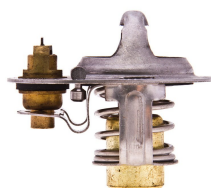

VÁLVULA TERMOSTÁTICA

SKU: TH6292.88J

Original:

0KD1C-15-17Y