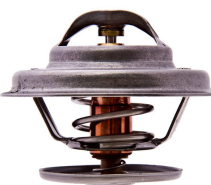

90412604

VÁLVULA TERMOSTÁTICA

SKU: TH1439.80J

Original:

056.121.113.A

VÁLVULA TERMOSTÁTICA

SKU: TH1435.83J

Original:

42038375

VÁLVULA TERMOSTÁTICA

SKU: TH1435.80J

Original:

251899

VÁLVULA TERMOSTÁTICA

SKU: TH1400.83J  
Original:

59121113

VÁLVULA TERMOSTÁTICA

SKU: TH1378.88J  
Original:

029.121.113.2 /  
86AU8575B1A

VÁLVULA TERMOSTÁTICA

SKU: TH1378.83J

VÁLVULA TERMOSTÁTICA

SKU: TH1378.77J  
Original:

86AU8575A1A /  
291211131