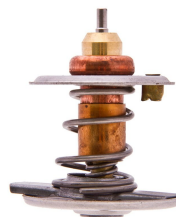

REFIL VÁLVULA TERMOSTÁTICA

SKU: TH9112.87

Original:

1112000415