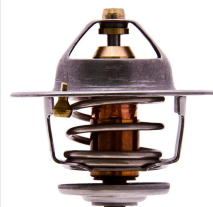

BF9X8575AA /
TE3121113

VÁLVULA TERMOSTÁTICA

SKU: TH3348.71

VÁLVULA TERMOSTÁTICA

SKU: TH3309.79J
Original:

60713535

VÁLVULA TERMOSTÁTICA

SKU: TH3309.74J
Original:

4747678

VÁLVULA TERMOSTÁTICA

SKU: TH2620.82J
Original:

1337.47 /
9150072380

VÁLVULA TERMOSTÁTICA

SKU: TH1515.81J
Original:

1544098

VÁLVULA TERMOSTÁTICA