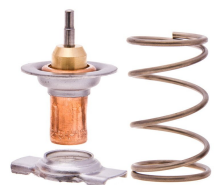

**REFIL VÁLVULA TERMOSTÁTICA**

**SKU:** TH9116.79J

**Original:**

6,008E+12

**REFIL VÁLVULA TERMOSTÁTICA**

**SKU:** TH9112.87

**Original:**

1112000415