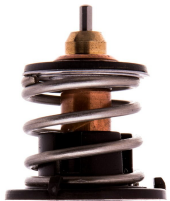

VÁLVULA TERMOSTÁTICA

SKU: TH7300.95J
Original:

22225-15910

VÁLVULA TERMOSTÁTICA

SKU: TH7274.87
Original:

04E.121.113.G

VÁLVULA TERMOSTÁTICA

SKU: TH7274.80
Original: