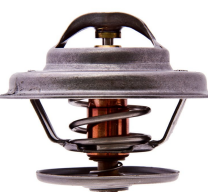

SKU: TH1439.82J

Original:

90412604

VÁLVULA TERMOSTÁTICA

SKU: TH1439.80J

Original:

056.121.113.A

VÁLVULA TERMOSTÁTICA

SKU: TH1435.83J

Original:

42038375

VÁLVULA TERMOSTÁTICA

SKU: TH1435.80J

Original:

251899

VÁLVULA TERMOSTÁTICA