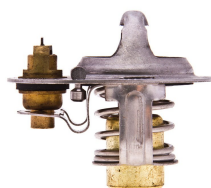

VÁLVULA TERMOSTÁTICA

SKU: TH6295.82J

Original:

MD 315301 /  
9091603144

VÁLVULA TERMOSTÁTICA

SKU: TH6294.82

Original:

2551042850 /  
2551042010