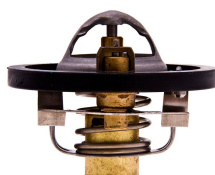

VÁLVULA TERMOSTÁTICA

SKU: TH6045.89J

Original:

7910011880

VÁLVULA TERMOSTÁTICA

SKU: TH6007.92J

Original:

12563335