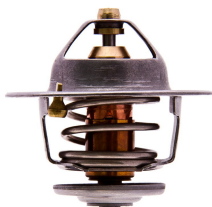

VÁLVULA TERMOSTÁTICA

SKU: TH4495.86  
Original:

7.700.722.762

VÁLVULA TERMOSTÁTICA

SKU: TH4495.83  
Original:

79NU-8575-B

VÁLVULA TERMOSTÁTICA

SKU: TH4495.75  
Original:

72MU-8575-A

VÁLVULA TERMOSTÁTICA

SKU: TH3356.83  
Original:

BF8T8575A

VÁLVULA TERMOSTÁTICA

SKU: TH3348.83  
Original:

BF9X8575AA /  
TE3121113

VÁLVULA TERMOSTÁTICA

SKU: TH3348.71

VÁLVULA TERMOSTÁTICA

SKU: TH3309.79J  
Original:

60713535

VÁLVULA TERMOSTÁTICA

SKU: TH3309.74J  
Original:

4747678

VÁLVULA TERMOSTÁTICA