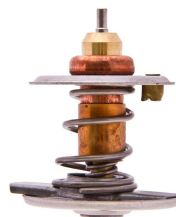

**REFIL VÁLVULA TERMOSTÁTICA**

**SKU:** TH9116.79J

**Original:**

6,008E+12

**REFIL VÁLVULA TERMOSTÁTICA**

**SKU:** TH9112.87

**Original:**

1112000415