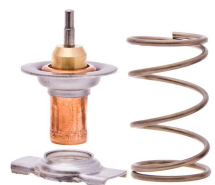

Original:

6,008E+12

REFIL VÁLVULA TERMOSTÁTICA

SKU: TH9112.87

Original:

1112000415

REFIL VÁLVULA TERMOSTÁTICA

SKU: TH9101.87J