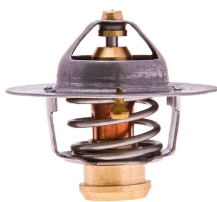

04E.121.113.K

VÁLVULA TERMOSTÁTICA

SKU: TH7266.95
Original:

04E.121.113.M

VÁLVULA TERMOSTÁTICA

SKU: TH7233.95
Original:

06121113A/C

VÁLVULA TERMOSTÁTICA

SKU: TH7209.90J
Original:

55224855

VÁLVULA TERMOSTÁTICA

SKU: TH7188.95
Original:

06H1211138

VÁLVULA TERMOSTÁTICA

SKU: TH7131.82J
Original:

BF6T8575AA /
250121113A

VÁLVULA TERMOSTÁTICA

SKU: TH7130.82J
Original:

BG5X8575AA

VÁLVULA TERMOSTÁTICA

SKU: TH7127.92J
Original:

93367725

VÁLVULA TERMOSTÁTICA

SKU: TH7117.80J