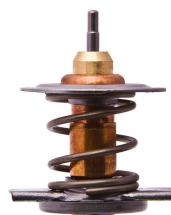

Original:

52268659

REFIL VÁLVULA TERMOSTÁTICA

SKU: TH9451.92J

Original:

90232012

REFIL VÁLVULA TERMOSTÁTICA

SKU: TH9451.87J