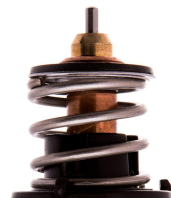

VÁLVULA TERMOSTÁTICA

SKU: TH7274.87

Original:

04E.121.113.G