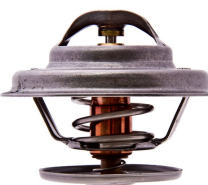

SKU: TH1439.80J

Original:

056.121.113.A

VÁLVULA TERMOSTÁTICA

SKU: TH1435.83J

Original:

42038375

VÁLVULA TERMOSTÁTICA

SKU: TH1435.80J

Original:

251899

VÁLVULA TERMOSTÁTICA

SKU: TH1400.83J
Original:

59121113

VÁLVULA TERMOSTÁTICA

SKU: TH1378.88J
Original:

029.121.113.2 /
86AU8575B1A

VÁLVULA TERMOSTÁTICA

SKU: TH1378.83J

VÁLVULA TERMOSTÁTICA

SKU: TH1378.77J
Original:

86AU8575A1A /
291211131

VÁLVULA TERMOSTÁTICA

SKU: TH1290.92J
Original: