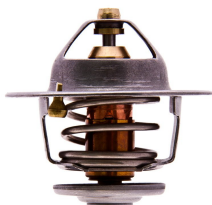

VÁLVULA TERMOSTÁTICA

SKU: TH3356.83

Original:

BF8T8575A

VÁLVULA TERMOSTÁTICA

SKU: TH3348.83

Original:

BF9X8575AA /
TE3121113

VÁLVULA TERMOSTÁTICA

SKU: TH3348.71

Original:

VÁLVULA TERMOSTÁTICA

SKU: TH3309.79J

Original:

60713535

VÁLVULA TERMOSTÁTICA