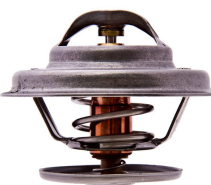

SKU: TH1439.87J

Original:

81TF8575DA /
56121113B

VÁLVULA TERMOSTÁTICA

SKU: TH1439.82J

Original:

90412604

VÁLVULA TERMOSTÁTICA

SKU: TH1439.80J

Original:

056.121.113.A

VÁLVULA TERMOSTÁTICA

SKU: TH1435.83J

Original:

42038375

VÁLVULA TERMOSTÁTICA