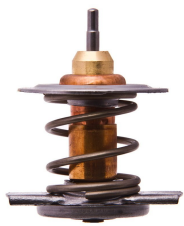

Original:

52268659

REFIL VÁLVULA TERMOSTÁTICA

SKU: TH9451.92J

Original:

90232012

REFIL VÁLVULA TERMOSTÁTICA

SKU: TH9451.87J

Original:

93206694

REFIL VÁLVULA TERMOSTÁTICA

SKU: TH9451.82J

Original:

90410665

REFIL VÁLVULA TERMOSTÁTICA

SKU: TH9044.92J