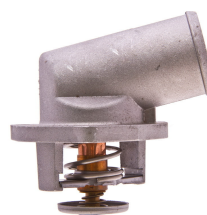

VÁLVULA TERMOSTÁTICA

SKU: TH7127.92J

Original:

93367725