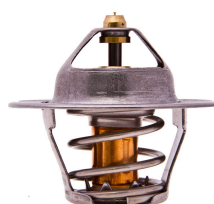

Original:

2551042850 /
2551042010

VÁLVULA TERMOSTÁTICA

SKU: TH6292.88J

Original:

0KD1C-15-17Y

VÁLVULA TERMOSTÁTICA

SKU: TH6276.87J

Original:

050.121.113.C

VÁLVULA TERMOSTÁTICA

SKU: TH6274.87J

Original:

032121110B

VÁLVULA TERMOSTÁTICA

SKU: TH6274.80J