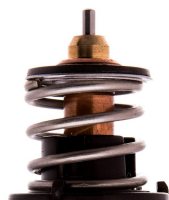

Original:

22225-15910

VÁLVULA TERMOSTÁTICA

SKU: TH7274.87

Original:

04E.121.113.G

VÁLVULA TERMOSTÁTICA

SKU: TH7274.80