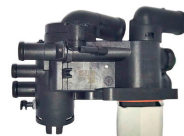

SKU: 087250B

Original:

032.121.111CL