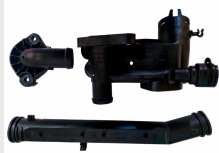

SKU: 087238

SKU: 087249

Original:

06H103495E

SKU: 087124

Original:

S/CÓDIGO

SKU: 087207

Original:

S/CÓDIGO

SKU: 087207 A

Original:

S/CÓDIGO

SKU: 087247

Original:

06F103469D

SKU: 087119

Original:

7078852 (BUCHA -
7078605 + MANCAL
AXIAL - 7078603)

KIT DE REPARO DA ALAVANCA DE CÂMBIO

SKU: 087120

Original:

7078602 (BUCHA -
7078605 + MANCAL
AXIAL- 7078603)

SKU: 087259

Original:

CM5Z/8592/B

SKU: 087250B

Original:

032.121.111CL

SKU: 087250A

Original:

032.121.111CL

SKU: 087237AL

Original:

2S6G8A586DIB