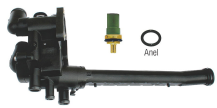

SKU: 087240 D
Original:

S/CÓDIGO

**KIT DO CAVALETE DE DISTRIBUIÇÃO DE ÁGUA
CARÇAÇA/ TAMPA/ TUBO/ VÁLVULA/ SENSOR**

SKU: 087240 B
Original:

S/CÓDIGO

KIT DO CAVALETE DE DISTRIBUIÇÃO DE ÁGUA CARÇAÇA/ TAMPA/ TUBO/ VÁLVULA/ SENSOR