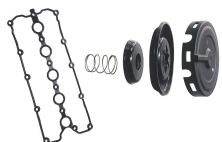

KIT DE REPARO DA TAMPA DE VÁLVULAS

SKU: 087207 A

Original:

S/CÓDIGO