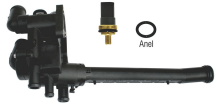

Apresentação linha de produtos

**Calorstat**  
by Vernet

**KIT DO CAVALETE DE DISTRIBUIÇÃO DE ÁGUA  
CARÇAÇA/ TAMPA/ TUBO/ VÁLVULA/ SENSOR**

**SKU:** 087240 D  
**Original:**

S/CÓDIGO

**KIT DO CAVALETE DE DISTRIBUIÇÃO DE ÁGUA  
CARÇAÇA/ TAMPA/ TUBO/ VÁLVULA/ SENSOR**