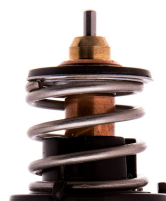

VÁLVULA TERMOSTÁTICA

SKU: TH7274.87
Original:

04E.121.113.G