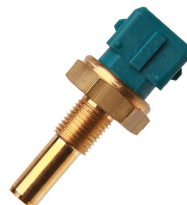

**SKU:** 087228  
**Original:**

036.103.464-AH

**SENSOR DE TEMPERATURA**

**SKU:** WS3070  
**Original:**

03F9195018 /  
04E919501C

**SENSOR DE TEMPERATURA**

**SKU:** WS3037  
**Original:**

34.906.161