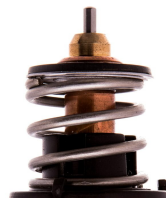

VÁLVULA TERMOSTÁTICA

SKU: TH7274.87
Original:

04E.121.113.G