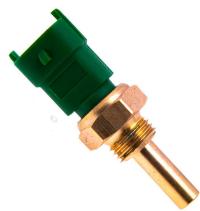

SENSOR DE TEMPERATURA

SKU: WS3180
Original:

2R0919501A /
BG5T12A648AA