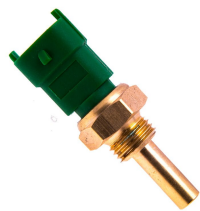

1J0959481 /
6X0959481

INTERRUPTOR TÉRMICO

SKU: TS2634
Original:

251.959.481C

INTERRUPTOR TÉRMICO

SKU: TS1874
Original:

321959481D

VÁLVULA TERMOSTÁTICA (ELÉTRICA)

SKU: WS2579
Original:

357.919.501.A

SENSOR DE TEMPERATURA

SKU: WS2577
Original:

025.906.041.A

SENSOR DE TEMPERATURA

SKU: WS2576
Original:

251.919.501.D

SENSOR DE TEMPERATURA

SKU: WS3180
Original:

2R0919501A /
BG5T12A648AA

SENSOR DE TEMPERATURA

SKU: WS3178
Original:

TAV 919 501

FLANGE DO TERMOSTATO COM ANEL

SKU: 087101
Original: