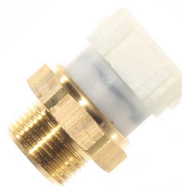

SKU: TS1531
Original:

021952600B

INTERRUPTOR TÉRMICO

SKU: TS1492
Original:

867959481

INTERRUPTOR TÉRMICO

SKU: TS2783
Original:

1J0959481A

INTERRUPTOR TÉRMICO

SKU: TS2703
Original:

547.959.481.A

INTERRUPTOR TÉRMICO

SKU: TS2701
Original:

547959481

INTERRUPTOR TÉRMICO

SKU: TS2671
Original:

1J0959481 /
6X0959481

INTERRUPTOR TÉRMICO

SKU: TS2634
Original:

251.959.481C

INTERRUPTOR TÉRMICO

SKU: TS1874
Original:

321959481D

VÁLVULA TERMOSTÁTICA (ELÉTRICA)