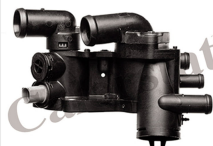

VÁLVULA TERMOSTÁTICA

SKU: TH7118.80J
Original:

2T01211113

VÁLVULA TERMOSTÁTICA

SKU: TH6997.79
Original:

T11121113 /
2R0121113E

VÁLVULA TERMOSTÁTICA

SKU: TH6995.79
Original:

BG5T8575AA /
2S012113C

KIT DE REFRIGERAÇÃO

SKU: THK627423.87J
Original:

032121026CJ

SENSOR DE TEMPERATURA

SKU: WS3070
Original:

03F9195018 /
04E919501C

SENSOR DE TEMPERATURA