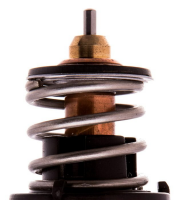

SKU: THS02484.82
Original:

2T2121113C

VÁLVULA TERMOSTÁTICA

SKU: TH7301.87J
Original:

032121110L

VÁLVULA TERMOSTÁTICA

SKU: TH7274.87
Original:

04E.121.113.G