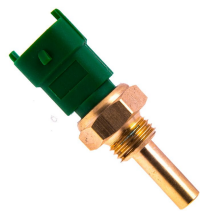

SKU: WS2579
Original:

357.919.501.A

SENSOR DE TEMPERATURA

SKU: WS2577
Original:

025.906.041.A

SENSOR DE TEMPERATURA

SKU: WS2576
Original:

251.919.501.D