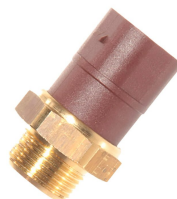

INTERRUPTOR TÉRMICO

SKU: TS1577

Original:

1H0.959.481.B

INTERRUPTOR TÉRMICO

SKU: TS1531

Original:

021952600B

INTERRUPTOR TÉRMICO

SKU: TS1492

Original:

867959481

INTERRUPTOR TÉRMICO

SKU: TS2783

Original:

1J0959481A