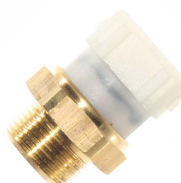

INTERRUPTOR TÉRMICO

SKU: TS2701

Original:

547959481