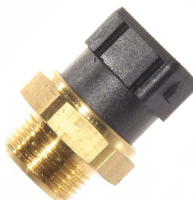

INTERRUPTOR TÉRMICO

SKU: TS1492

Original:

867959481

INTERRUPTOR TÉRMICO

SKU: TS2783

Original:

1J0959481A