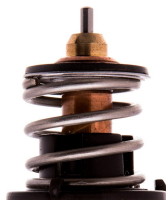

Original:

2T2121113C

VÁLVULA TERMOSTÁTICA

SKU: TH7301.87J

Original:

032121110L

VÁLVULA TERMOSTÁTICA

SKU: TH7274.87