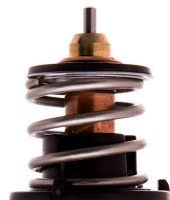

VÁLVULA TERMOSTÁTICA

SKU: TH7274.80

Original:

04E.121.113.K