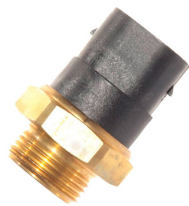

Apresentação linha de produtos

**Calorstat**  
by Vernet

**INTERRUPTOR TÉRMICO**

**SKU:** TS1577  
**Original:**

1H0.959.481.B

**INTERRUPTOR TÉRMICO**

**SKU:** TS1531  
**Original:**

021952600B

**INTERRUPTOR TÉRMICO**

**SKU:** TS1492  
**Original:**

867959481

**INTERRUPTOR TÉRMICO**

**SKU:** TS2783  
**Original:**

1J0959481A

**INTERRUPTOR TÉRMICO**

**SKU:** TS2703  
**Original:**

547.959.481.A

**INTERRUPTOR TÉRMICO**

**SKU:** TS2701  
**Original:**

547959481

**INTERRUPTOR TÉRMICO**

**SKU:** TS2671  
**Original:**

1J0959481 /  
6X0959481

**INTERRUPTOR TÉRMICO**