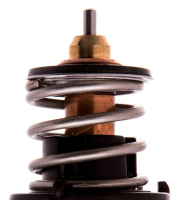

VÁLVULA TERMOSTÁTICA

SKU: TH7301.87J  
Original:

032121110L

VÁLVULA TERMOSTÁTICA

SKU: TH7274.87  
Original:

04E.121.113.G

VÁLVULA TERMOSTÁTICA

SKU: TH7274.80  
Original: