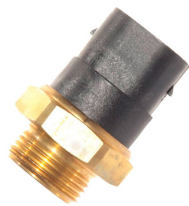

2024
2025

SCANEIE O QR CODE OU ACESSE
WWW.AJE.IND.BR

Apresentação linha de produtos

Calorstat
by Vernet

INTERRUPTOR TÉRMICO

SKU: TS1577
Original:

1H0.959.481.B

INTERRUPTOR TÉRMICO

SKU: TS1531
Original:

021952600B

INTERRUPTOR TÉRMICO

SKU: TS1492
Original:

867959481

INTERRUPTOR TÉRMICO

SKU: TS2783
Original:

1J0959481A

INTERRUPTOR TÉRMICO

SKU: TS2703
Original:

547.959.481.A

INTERRUPTOR TÉRMICO

SKU: TS2701
Original:

547959481

INTERRUPTOR TÉRMICO

SKU: TS2671
Original:

1J0959481 /
6X0959481

INTERRUPTOR TÉRMICO

SKU: TS2634
Original:

251.959.481C

INTERRUPTOR TÉRMICO

SKU: TS1874
Original:

321959481D

VÁLVULA TERMOSTÁTICA (ELÉTRICA)