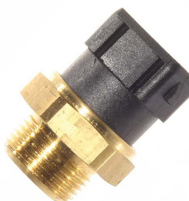

SKU: TS1531
Original:

021952600B

INTERRUPTOR TÉRMICO

SKU: TS1492
Original:

867959481

INTERRUPTOR TÉRMICO

SKU: TS2783
Original:

1J0959481A

INTERRUPTOR TÉRMICO

SKU: TS2703
Original:

547.959.481.A

INTERRUPTOR TÉRMICO

SKU: TS2701
Original:

547959481

INTERRUPTOR TÉRMICO

SKU: TS2671
Original:

1J0959481 /
6X0959481

INTERRUPTOR TÉRMICO

SKU: TS2634
Original:

251.959.481C

INTERRUPTOR TÉRMICO

SKU: TS1874
Original:

321959481D

VÁLVULA TERMOSTÁTICA (ELÉTRICA)