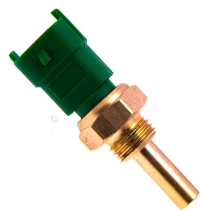

1J0959481 /
6X0959481

INTERRUPTOR TÉRMICO

SKU: TS2634
Original:

251.959.481C

INTERRUPTOR TÉRMICO

SKU: TS1874
Original:

321959481D

VÁLVULA TERMOSTÁTICA (ELÉTRICA)

025.906.041.A

SENSOR DE TEMPERATURA

SKU: WS2576
Original:

251.919.501.D

SENSOR DE TEMPERATURA

SKU: WS3180
Original:

2R0919501A /
BG5T12A648AA

SENSOR DE TEMPERATURA

SKU: WS3178
Original:

TAV 919 501

FLANGE DO TERMOSTATO COM ANEL

SKU: 087101
Original:

037.121.144-H

VÁLVULA REGULADORA E ANTICHAMA

SKU: 087082
Original:

037.129.101-H