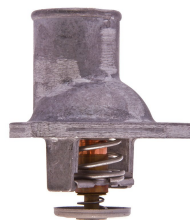

SKU: TS1958
Original:

90242277

INTERRUPTOR TÉRMICO

SKU: TS1771
Original:

90339409

INTERRUPTOR TÉRMICO

SKU: TS1619
Original:

94621028 /
60506988

VÁLVULA TERMOSTÁTICA

SKU: TH6171.92J

Original:

90412901

VÁLVULA TERMOSTÁTICA

SKU: TH7152.92J

Original:

24435102

VÁLVULA TERMOSTÁTICA

SKU: TH7127.82J

Original:

93333936

VÁLVULA TERMOSTÁTICA

SKU: TH5979.92J

Original:

90232012