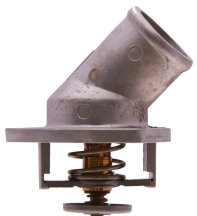

VÁLVULA TERMOSTÁTICA

SKU: TH6501.82J

Original:

93277347

VÁLVULA TERMOSTÁTICA

SKU: TH6289.92J

Original:

90354822

VÁLVULA TERMOSTÁTICA

SKU: TH6289.82J

Original:

93215644

VÁLVULA TERMOSTÁTICA

SKU: TH6287.92J

Original:

52.268.659 /
90443472

VÁLVULA TERMOSTÁTICA

SKU: TH6286.92J

Original:

90352677

VÁLVULA TERMOSTÁTICA

SKU: TH6237.92J

Original:

90501081