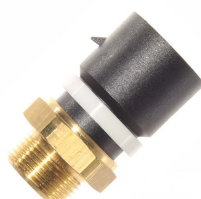

INTERRUPTOR TÉRMICO

SKU: TS2678
Original:

90341759

INTERRUPTOR TÉRMICO

SKU: TS2649
Original:

90506499

INTERRUPTOR TÉRMICO

SKU: TS2648
Original:

1307077080 /
90357303

INTERRUPTOR TÉRMICO

SKU: TS2647
Original:

90506498

INTERRUPTOR TÉRMICO

SKU: TS2612
Original:

90307873

INTERRUPTOR TÉRMICO

SKU: TS1958
Original:

90242277

INTERRUPTOR TÉRMICO

SKU: TS1771
Original:

90339409

INTERRUPTOR TÉRMICO

SKU: TS1619
Original:

94621028 /
60506988