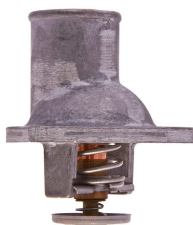

VÁLVULA TERMOSTÁTICA

SKU: TH5979.87J

Original:

9526694

VÁLVULA TERMOSTÁTICA

SKU: TH7018.92J

Original:

93.251.642

VÁLVULA TERMOSTÁTICA

SKU: TH5979.82J

Original:

90410665

VÁLVULA TERMOSTÁTICA

SKU: TH6856.92J

Original:

9129908 / 7083375