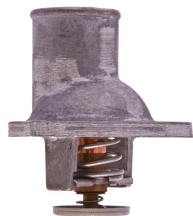

VÁLVULA TERMOSTÁTICA

SKU: TH6171.92J

Original:

90412901

VÁLVULA TERMOSTÁTICA

SKU: TH7152.92J

Original:

24435102

VÁLVULA TERMOSTÁTICA

SKU: TH7127.82J

Original:

93333936

VÁLVULA TERMOSTÁTICA

SKU: TH5979.92J

Original:

90232012

VÁLVULA TERMOSTÁTICA

SKU: TH5979.87J

Original:

9526694

VÁLVULA TERMOSTÁTICA

SKU: TH7018.92J

Original:

93.251.642