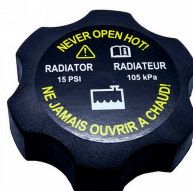

SKU: WS2586
Original:

25036898 / 7778980

SENSOR DE TEMPERATURA

SKU: WS3171
Original:

25186240

TAMPA RESERVATÓRIO

SKU: RC0147
Original:

15042975