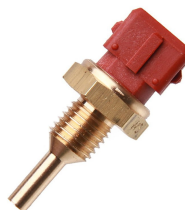

SENSOR DE TEMPERATURA

SKU: WS3017

Original:

7085083 / 93313156