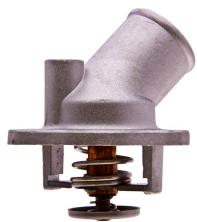

VÁLVULA TERMOSTÁTICA

SKU: TH6501.82J

Original:

93277347

VÁLVULA TERMOSTÁTICA

SKU: TH6289.92J

Original:

90354822

VÁLVULA TERMOSTÁTICA

SKU: TH6289.82J

Original:

93215644

VÁLVULA TERMOSTÁTICA

SKU: TH6287.92J

Original:

52.268.659 /
90443472