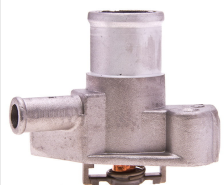

50010772

VÁLVULA TERMOSTÁTICA

SKU: TH7006.87J  
Original:

7688351

VÁLVULA TERMOSTÁTICA

SKU: TH7004.87J  
Original:

46434723

VÁLVULA TERMOSTÁTICA

SKU: TH7003.87J  
Original:

46419797

VÁLVULA TERMOSTÁTICA

SKU: TH6986.88J  
Original:

55202176

VÁLVULA TERMOSTÁTICA

SKU: TH6856.92J  
Original:

9129908 / 7083375