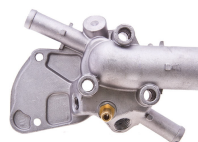

50010772

VÁLVULA TERMOSTÁTICA

SKU: TH7006.87J  
Original:

7688351

VÁLVULA TERMOSTÁTICA

SKU: TH7004.87J  
Original:

46434723

VÁLVULA TERMOSTÁTICA