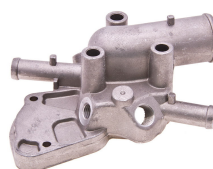

VÁLVULA TERMOSTÁTICA

SKU: TH7370.90J  
Original:

55261683

VÁLVULA TERMOSTÁTICA

SKU: TH7368.90J  
Original:

55224855

VÁLVULA TERMOSTÁTICA

SKU: TH7139.80J  
Original:

SKU: TH7109.87J  
Original:

46536167

VÁLVULA TERMOSTÁTICA

SKU: TH7107.80J  
Original:

7541078

VÁLVULA TERMOSTÁTICA

SKU: TH7051.88J  
Original:

46523735

VÁLVULA TERMOSTÁTICA

SKU: TH7033.87J  
Original:

50010773

VÁLVULA TERMOSTÁTICA

SKU: TH7032.88J  
Original:

46776218

VÁLVULA TERMOSTÁTICA

SKU: TH7030.87J  
Original: