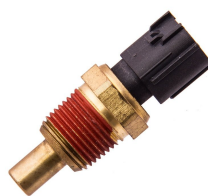

SENSOR DE TEMPERATURA

SKU: WS3134
Original:

55223506