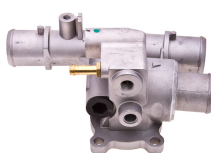

VÁLVULA TERMOSTÁTICA

SKU: TH7370.90J  
Original:

55261683

VÁLVULA TERMOSTÁTICA

SKU: TH7368.90J  
Original:

55224855

VÁLVULA TERMOSTÁTICA

SKU: TH7139.80J  
Original:

55208964

VÁLVULA TERMOSTÁTICA

SKU: TH7122.79J  
Original:

504063931

VÁLVULA TERMOSTÁTICA

SKU: TH7114.87J  
Original:

46536166

VÁLVULA TERMOSTÁTICA

SKU: TH7109.87J  
Original:

46536167

VÁLVULA TERMOSTÁTICA

SKU: TH7107.80J  
Original:

7541078

VÁLVULA TERMOSTÁTICA

SKU: TH7051.88J  
Original:

46523735

VÁLVULA TERMOSTÁTICA

SKU: TH7033.87J  
Original:

50010773

VÁLVULA TERMOSTÁTICA

SKU: TH7032.88J  
Original:

46776218

VÁLVULA TERMOSTÁTICA

SKU: TH7030.87J  
Original: