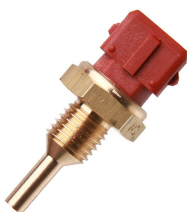

**SKU:** 087131  
**Original:**

46.535.314

**SENSOR DE TEMPERATURA**

**SKU:** WS3048  
**Original:**

7.083.932

**SENSOR DE TEMPERATURA**

**SKU:** WS3047  
**Original:**

46.824.133