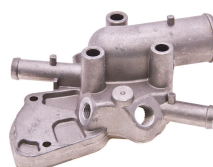

VÁLVULA TERMOSTÁTICA

SKU: TH7370.90J  
Original:

55261683

VÁLVULA TERMOSTÁTICA

SKU: TH7368.90J  
Original:

55224855

VÁLVULA TERMOSTÁTICA

SKU: TH7139.80J  
Original:

SKU: TH7109.87J  
Original:

46536167

VÁLVULA TERMOSTÁTICA

SKU: TH7107.80J  
Original:

7541078

VÁLVULA TERMOSTÁTICA

SKU: TH7051.88J  
Original:

46523735

VÁLVULA TERMOSTÁTICA

SKU: TH7033.87J  
Original:

50010773

VÁLVULA TERMOSTÁTICA

SKU: TH7032.88J  
Original:

46776218

VÁLVULA TERMOSTÁTICA

SKU: TH7030.87J  
Original: