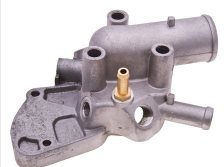

VÁLVULA TERMOSTÁTICA

SKU: TH7033.87J  
Original:

50010773

VÁLVULA TERMOSTÁTICA

SKU: TH7032.88J  
Original:

46776218

VÁLVULA TERMOSTÁTICA

SKU: TH7030.87J  
Original:

50010772

VÁLVULA TERMOSTÁTICA

SKU: TH7006.87J  
Original:

7688351

VÁLVULA TERMOSTÁTICA

SKU: TH7004.87J  
Original:

46434723

VÁLVULA TERMOSTÁTICA