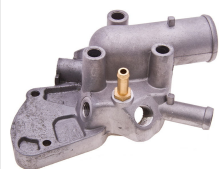

VÁLVULA TERMOSTÁTICA

SKU: TH7033.87J  
Original:

50010773

VÁLVULA TERMOSTÁTICA

SKU: TH7032.88J  
Original:

46776218

VÁLVULA TERMOSTÁTICA

SKU: TH7030.87J  
Original:

50010772

VÁLVULA TERMOSTÁTICA

SKU: TH7006.87J  
Original:

7688351

VÁLVULA TERMOSTÁTICA

SKU: TH7004.87J  
Original:

46434723

VÁLVULA TERMOSTÁTICA