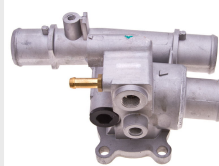

VÁLVULA TERMOSTÁTICA

SKU: TH7370.90J  
Original:

55261683

VÁLVULA TERMOSTÁTICA

SKU: TH7368.90J  
Original:

55224855

VÁLVULA TERMOSTÁTICA

SKU: TH7139.80J  
Original:

SKU: TH7109.87J  
Original:

46536167

VÁLVULA TERMOSTÁTICA

SKU: TH7107.80J  
Original:

7541078

VÁLVULA TERMOSTÁTICA

SKU: TH7051.88J  
Original:

46523735

VÁLVULA TERMOSTÁTICA

SKU: TH7033.87J  
Original:

50010773

VÁLVULA TERMOSTÁTICA

SKU: TH7032.88J  
Original:

46776218

VÁLVULA TERMOSTÁTICA

SKU: TH7030.87J  
Original:

50010772

VÁLVULA TERMOSTÁTICA

SKU: TH7006.87J  
Original:

7688351

VÁLVULA TERMOSTÁTICA

SKU: TH7004.87J  
Original:

46434723

VÁLVULA TERMOSTÁTICA