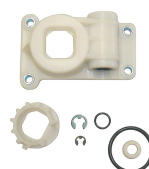

55.191.471

**REPARO DO BOCAL DO TANQUE DE COMBUSTÍVEL**

**SKU:** 087088  
**Original:**

S/CÓDIGO

**POSICIONADOR PNEUM MARCHA LENTA**

**SKU:** 035046  
**Original:**

S/CÓDIGO

**KIT DE REPARO DA ALAVANCA DE CÂMBIO**