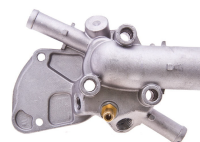

50010772

VÁLVULA TERMOSTÁTICA

SKU: TH7006.87J  
Original:

7688351

VÁLVULA TERMOSTÁTICA

SKU: TH7004.87J  
Original:

46434723

VÁLVULA TERMOSTÁTICA