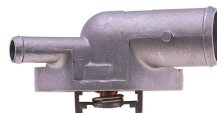

VÁLVULA TERMOSTÁTICA

SKU: TH6782.87J

Original:

46523118

VÁLVULA TERMOSTÁTICA

SKU: TH6764.92J

Original:

93275736 / 7083256