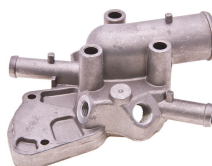

SKU: TH7368.90J
Original:

55224855

VÁLVULA TERMOSTÁTICA

SKU: TH7139.80J
Original:

55208964

VÁLVULA TERMOSTÁTICA

SKU: TH7122.79J
Original:

504063931

VÁLVULA TERMOSTÁTICA

SKU: TH7114.87J
Original:

46536166

VÁLVULA TERMOSTÁTICA

SKU: TH7109.87J
Original:

46536167

VÁLVULA TERMOSTÁTICA

SKU: TH7107.80J
Original:

7541078

VÁLVULA TERMOSTÁTICA

SKU: TH7051.88J
Original:

46523735

VÁLVULA TERMOSTÁTICA

SKU: TH7033.87J
Original:

50010773

VÁLVULA TERMOSTÁTICA