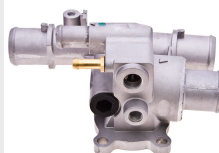

VÁLVULA TERMOSTÁTICA

SKU: TH6541.87J

Original:

7778655

VÁLVULA TERMOSTÁTICA

SKU: TH6506.88J

Original:

60653946