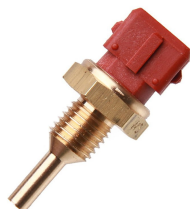

Original:

7723325

**SENSOR DE TEMPERATURA**

**SKU:** WS3048  
**Original:**

7.083.932

**SENSOR DE TEMPERATURA**

**SKU:** WS3047  
**Original:**

46.824.133