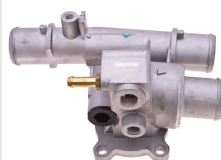

**VÁLVULA TERMOSTÁTICA**

**SKU:** TH7139.80J  
Original:

55208964

**VÁLVULA TERMOSTÁTICA**

**SKU:** TH7122.79J  
Original:

504063931

VÁLVULA TERMOSTÁTICA

SKU: TH7114.87J  
Original:

46536166

VÁLVULA TERMOSTÁTICA

SKU: TH7109.87J  
Original:

46536167

VÁLVULA TERMOSTÁTICA

SKU: TH7107.80J  
Original:

7541078

VÁLVULA TERMOSTÁTICA