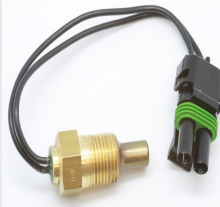

SENSOR DE TEMPERATURA

SKU: WS2966
Original:

7588920