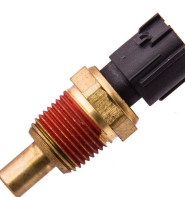

4850371 /  
2690616112

**SENSOR DE TEMPERATURA**

**SKU:** WS2586  
**Original:**

25036898 / 7778980

**SENSOR DE TEMPERATURA**

**SKU:** WS3169  
**Original:**

55261955

**SENSOR DE TEMPERATURA**

**SKU:** WS3134  
**Original:**

55223506

**CARÇAÇA DA VÁLVULA TERMOSTÁTICA**  
SKU: 087194  
Original: 55.224.885

**POSICIONADOR PNEUM MARCHA LENTA**  
SKU: 035046  
Original: S/CÓDIGO

**CONJUNTO MARCHA LENTA**  
SKU: 403181  
Original: S/CÓDIGO