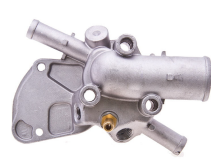

SKU: TH7032.88J
Original:

46776218

VÁLVULA TERMOSTÁTICA

SKU: TH7030.87J
Original:

50010772

VÁLVULA TERMOSTÁTICA

SKU: TH7006.87J
Original:

7688351

VÁLVULA TERMOSTÁTICA

SKU: TH7004.87J
Original:

46434723

VÁLVULA TERMOSTÁTICA

SKU: TH7003.87J
Original:

46419797

VÁLVULA TERMOSTÁTICA

SKU: TH6986.88J
Original: