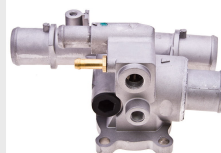

VÁLVULA TERMOSTÁTICA

SKU: TH6541.87J

Original:

7778655

VÁLVULA TERMOSTÁTICA

SKU: TH6506.88J

Original:

60653946