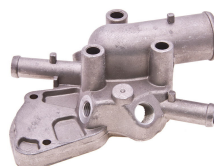

VÁLVULA TERMOSTÁTICA

SKU: TH7114.87J
Original:

46536166

VÁLVULA TERMOSTÁTICA

SKU: TH7109.87J
Original:

46536167

VÁLVULA TERMOSTÁTICA

SKU: TH7107.80J
Original:

7541078

VÁLVULA TERMOSTÁTICA

SKU: TH7051.88J
Original:

46523735

VÁLVULA TERMOSTÁTICA

SKU: TH7033.87J
Original:

50010773

VÁLVULA TERMOSTÁTICA