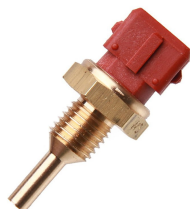

SENSOR DE TEMPERATURA

SKU: WS3017
Original:

7085083 / 93313156