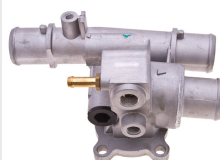

VÁLVULA TERMOSTÁTICA

SKU: TH7114.87J
Original:

46536166

VÁLVULA TERMOSTÁTICA

SKU: TH7109.87J
Original:

46536167

VÁLVULA TERMOSTÁTICA

SKU: TH7107.80J
Original:

7541078

VÁLVULA TERMOSTÁTICA

SKU: TH7051.88J
Original:

46523735

VÁLVULA TERMOSTÁTICA

SKU: TH7033.87J
Original:

50010773

VÁLVULA TERMOSTÁTICA