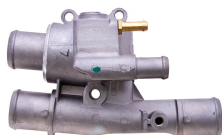

VÁLVULA TERMOSTÁTICA

SKU: TH6590.88J

Original:

46776217