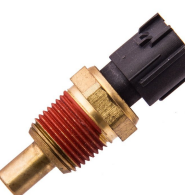

SENSOR DE TEMPERATURA

SKU: WS2589
Original:

4850371 /
2690616112

SENSOR DE TEMPERATURA

SKU: WS2586
Original:

25036898 / 7778980

SENSOR DE TEMPERATURA

SKU: WS3169
Original:

55261955

SENSOR DE TEMPERATURA

SKU: WS3134
Original:

55223506

CARÇAÇA DA VÁLVULA TERMOSTÁTICA
SKU: 087194
Original: 55.224.885

POSICIONADOR PNEUM MARCHA LENTA
SKU: 035046
Original: S/CÓDIGO

CONJUNTO MARCHA LENTA
SKU: 403181
Original: S/CÓDIGO