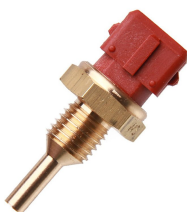

SENSOR DE TEMPERATURA

SKU: WS3048
Original:

7.083.932

SENSOR DE TEMPERATURA

SKU: WS3047
Original:

46.824.133

SENSOR DE TEMPERATURA

SKU: WS3017
Original: