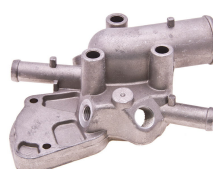

VÁLVULA TERMOSTÁTICA

SKU: TH7139.80J
Original:

55208964

VÁLVULA TERMOSTÁTICA

SKU: TH7122.79J
Original:

504063931

VÁLVULA TERMOSTÁTICA

SKU: TH7114.87J
Original:

46536166

VÁLVULA TERMOSTÁTICA

SKU: TH7109.87J
Original:

46536167

VÁLVULA TERMOSTÁTICA

SKU: TH7107.80J
Original:

7541078

VÁLVULA TERMOSTÁTICA

SKU: TH7051.88J
Original:

46523735

VÁLVULA TERMOSTÁTICA

SKU: TH7033.87J
Original:

50010773

VÁLVULA TERMOSTÁTICA

SKU: TH7032.88J
Original:

46776218