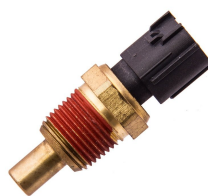

SENSOR DE TEMPERATURA

SKU: WS2586

Original:

25036898 / 7778980

SENSOR DE TEMPERATURA

SKU: WS3169

Original:

55261955