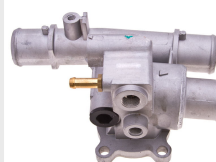

VÁLVULA TERMOSTÁTICA

SKU: TH7139.80J
Original:

55208964

VÁLVULA TERMOSTÁTICA

SKU: TH7122.79J
Original:

504063931

VÁLVULA TERMOSTÁTICA

SKU: TH7114.87J
Original:

46536166

VÁLVULA TERMOSTÁTICA

SKU: TH7109.87J
Original:

46536167

VÁLVULA TERMOSTÁTICA

SKU: TH7107.80J
Original:

7541078

VÁLVULA TERMOSTÁTICA