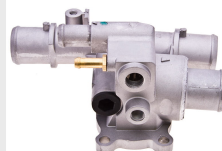

VÁLVULA TERMOSTÁTICA

SKU: TH6504.88J

Original:

46513506