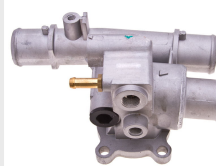

VÁLVULA TERMOSTÁTICA

SKU: TH7139.80J
Original:

55208964

VÁLVULA TERMOSTÁTICA

SKU: TH7122.79J
Original:

504063931

VÁLVULA TERMOSTÁTICA

SKU: TH7114.87J
Original:

46536166

VÁLVULA TERMOSTÁTICA

SKU: TH7109.87J
Original:

46536167

VÁLVULA TERMOSTÁTICA

SKU: TH7107.80J
Original:

7541078

VÁLVULA TERMOSTÁTICA

VÁLVULA TERMOSTÁTICA

SKU: TH7030.87J

Original:

50010772

VÁLVULA TERMOSTÁTICA

SKU: TH7006.87J

Original:

7688351