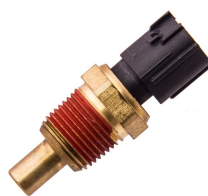

SENSOR DE TEMPERATURA

SKU: WS2589
Original:

4850371 /
2690616112

SENSOR DE TEMPERATURA

SKU: WS2586
Original:

25036898 / 7778980

SENSOR DE TEMPERATURA

SKU: WS3169
Original:

55261955

SENSOR DE TEMPERATURA

SKU: WS3134
Original:

55223506

SANGRADOURO (CONEXÃO)

SKU: 087154
Original:

55.191.471

REPARO DO BOCAL DO TANQUE DE COMBUSTÍVEL