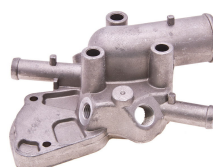

VÁLVULA TERMOSTÁTICA

SKU: TH7139.80J
Original:

55208964

VÁLVULA TERMOSTÁTICA

SKU: TH7122.79J
Original:

504063931

VÁLVULA TERMOSTÁTICA

SKU: TH7114.87J
Original:

46536166

VÁLVULA TERMOSTÁTICA

SKU: TH7109.87J
Original:

46536167

VÁLVULA TERMOSTÁTICA

SKU: TH7107.80J
Original:

7541078

VÁLVULA TERMOSTÁTICA

SKU: TH7051.88J
Original:

46523735

VÁLVULA TERMOSTÁTICA

SKU: TH7033.87J
Original:

50010773

VÁLVULA TERMOSTÁTICA

SKU: TH7032.88J
Original:

46776218