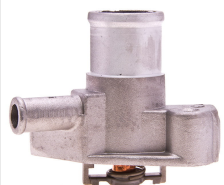

VÁLVULA TERMOSTÁTICA

SKU: TH6986.88J

Original:

55202176

VÁLVULA TERMOSTÁTICA

SKU: TH6856.92J

Original:

9129908 / 7083375