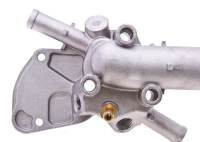

VÁLVULA TERMOSTÁTICA

SKU: TH7003.87J

Original:

46419797