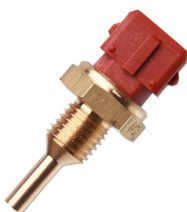

SENSOR DE TEMPERATURA

SKU: WS3017
Original:

7085083 / 93313156