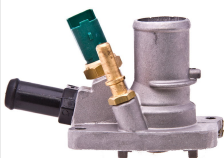

VÁLVULA TERMOSTÁTICA

SKU: TH7004.87J

Original:

46434723

VÁLVULA TERMOSTÁTICA

SKU: TH7003.87J

Original:

46419797