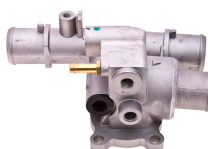

46536166

VÁLVULA TERMOSTÁTICA

SKU: TH7109.87J
Original:

46536167

VÁLVULA TERMOSTÁTICA

SKU: TH7107.80J
Original:

7541078

VÁLVULA TERMOSTÁTICA

SKU: TH7051.88J
Original:

46523735

VÁLVULA TERMOSTÁTICA

SKU: TH7033.87J
Original:

50010773

VÁLVULA TERMOSTÁTICA

SKU: TH7032.88J
Original:

46776218

VÁLVULA TERMOSTÁTICA

SKU: TH7030.87J

Original:

50010772

VÁLVULA TERMOSTÁTICA

SKU: TH7006.87J

Original:

7688351