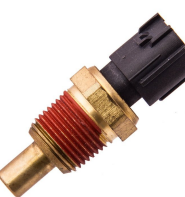

SKU: WS2586
Original:

25036898 / 7778980

SENSOR DE TEMPERATURA

SKU: WS3169
Original:

55261955

SENSOR DE TEMPERATURA

SKU: WS3134
Original:

55223506

CARÇAÇA DA VÁLVULA TERMOSTÁTICA
SKU: 087194
Original: 55.224.885

POSICIONADOR PNEUM MARCHA LENTA
SKU: 035046
Original: S/CÓDIGO

CONJUNTO MARCHA LENTA
SKU: 403181
Original: S/CÓDIGO

CONJUNTO MARCHA LENTA
SKU: 403665
Original: S/CÓDIGO