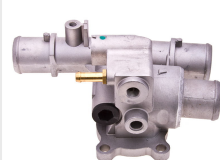

VÁLVULA TERMOSTÁTICA

SKU: TH7114.87J

Original:

46536166

VÁLVULA TERMOSTÁTICA

SKU: TH7109.87J

Original:

46536167

VÁLVULA TERMOSTÁTICA

SKU: TH7107.80J

Original:

7541078

VÁLVULA TERMOSTÁTICA

SKU: TH7051.88J

Original:

46523735

VÁLVULA TERMOSTÁTICA

SKU: TH7033.87J

Original:

50010773

VÁLVULA TERMOSTÁTICA

SKU: TH7032.88J

Original:

46776218