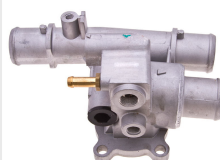

VÁLVULA TERMOSTÁTICA

SKU: TH7114.87J

Original:

46536166

VÁLVULA TERMOSTÁTICA

SKU: TH7109.87J

Original:

46536167

VÁLVULA TERMOSTÁTICA

SKU: TH7107.80J

Original:

7541078

VÁLVULA TERMOSTÁTICA

SKU: TH7051.88J

Original:

46523735