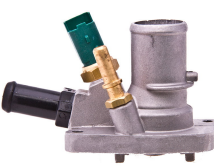

VÁLVULA TERMOSTÁTICA

SKU: TH7004.87J

Original:

46434723

VÁLVULA TERMOSTÁTICA

SKU: TH7003.87J

Original:

46419797