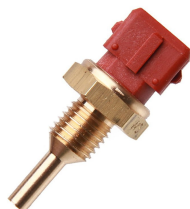

SENSOR DE TEMPERATURA

SKU: WS3048
Original:

7.083.932

SENSOR DE TEMPERATURA

SKU: WS3047
Original:

46.824.133

SENSOR DE TEMPERATURA

SKU: WS3017
Original: