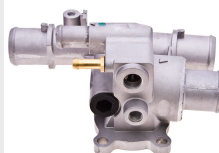

VÁLVULA TERMOSTÁTICA

SKU: TH6504.88J

Original:

46513506