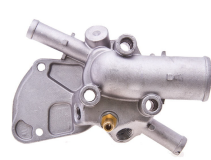

VÁLVULA TERMOSTÁTICA

SKU: TH7030.87J

Original:

50010772

VÁLVULA TERMOSTÁTICA

SKU: TH7006.87J

Original:

7688351

VÁLVULA TERMOSTÁTICA

SKU: TH7004.87J

Original:

46434723

VÁLVULA TERMOSTÁTICA

SKU: TH7003.87J

Original:

46419797