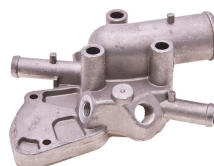

VÁLVULA TERMOSTÁTICA

SKU: TH7114.87J

Original:

46536166

VÁLVULA TERMOSTÁTICA

SKU: TH7109.87J

Original:

46536167

VÁLVULA TERMOSTÁTICA

SKU: TH7107.80J

Original:

7541078

VÁLVULA TERMOSTÁTICA

SKU: TH7051.88J

Original:

46523735

VÁLVULA TERMOSTÁTICA

SKU: TH7033.87J

Original:

50010773

VÁLVULA TERMOSTÁTICA

SKU: TH7032.88J

Original:

46776218