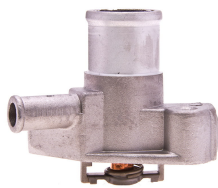

VÁLVULA TERMOSTÁTICA

SKU: TH6986.88J

Original:

55202176

VÁLVULA TERMOSTÁTICA

SKU: TH6856.92J

Original:

9129908 / 7083375