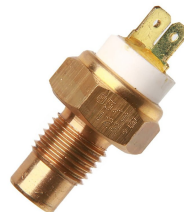

34.906.161

**SENSOR DE TEMPERATURA**

**SKU:** WS3035  
**Original:**

TER.919.501

SENSOR DE TEMPERATURA

SKU: WS3034  
Original:

84EU-10884-AA

SENSOR DE TEMPERATURA