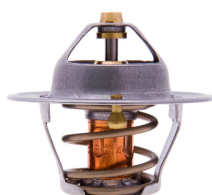

**VÁLVULA TERMOSTÁTICA (ELÉTRICA)**  
SKU: TE6939.98J  
Original: 1119280

**VÁLVULA TERMOSTÁTICA**  
SKU: TH4495.83  
Original: 79NU-8575-B

**VÁLVULA TERMOSTÁTICA**  
SKU: TH4495.75  
Original: 72MU-8575-A

**VÁLVULA TERMOSTÁTICA**  
SKU: TH3356.83  
Original: BF8T8575A

**VÁLVULA TERMOSTÁTICA**  
SKU: TH3348.83  
Original: BF9X8575AA /  
TE3121113

**VÁLVULA TERMOSTÁTICA**  
SKU: TH1439.87J  
Original: 81TF8575DA /  
56121113B

**VÁLVULA TERMOSTÁTICA**  
SKU: TH1378.88J  
Original: 029.121.113.2 /  
86AU8575B1A

**VÁLVULA TERMOSTÁTICA**  
SKU: TH1378.77J  
Original: 86AU8575A1A /  
291211131

**VÁLVULA TERMOSTÁTICA**  
SKU: TH1290.92J  
Original: 89BM-8575-AB

**VÁLVULA TERMOSTÁTICA**  
SKU: TH7142.82J  
Original: 2L2Z8575 AA

VÁLVULA TERMOSTÁTICA

SKU: TH6997.79  
Original:

T11121113 /  
2R0121113E

VÁLVULA TERMOSTÁTICA

SKU: TH6995.79  
Original:

BG5T8575AA /  
2S0121113C