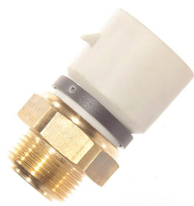

INTERRUPTOR TÉRMICO

SKU: TS2681

Original:

90376209

INTERRUPTOR TÉRMICO

SKU: TS2678

Original:

90341759

INTERRUPTOR TÉRMICO

SKU: TS2649

Original:

90506499

INTERRUPTOR TÉRMICO

SKU: TS2648

Original:

1307077080 /

90357303

INTERRUPTOR TÉRMICO

SKU: TS2647
Original:

90506498

INTERRUPTOR TÉRMICO

SKU: TS2612
Original:

90307873

INTERRUPTOR TÉRMICO