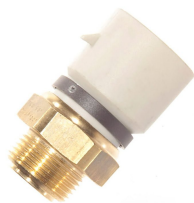

SKU: TS2678

Original:

90341759

INTERRUPTOR TÉRMICO

SKU: TS2649

Original:

90506499

INTERRUPTOR TÉRMICO

SKU: TS2648

Original:

1307077080 /

90357303

INTERRUPTOR TÉRMICO

SKU: TS2647
Original:

90506498

INTERRUPTOR TÉRMICO