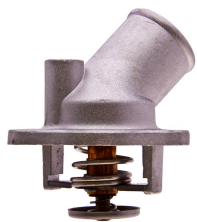

VÁLVULA TERMOSTÁTICA

SKU: TH7016.75J
Original:

3138097

VÁLVULA TERMOSTÁTICA

SKU: TH7013.90J
Original:

94621060

VÁLVULA TERMOSTÁTICA

SKU: TH7013.75J
Original:

8966854

VÁLVULA TERMOSTÁTICA

SKU: TH7011.82J
Original:

96MM-8575-A1A

VÁLVULA TERMOSTÁTICA

SKU: TH6289.82J

Original:

93215644

VÁLVULA TERMOSTÁTICA

SKU: TH6883.82J

Original:

12622410

VÁLVULA TERMOSTÁTICA

SKU: TH6287.92J

Original:

52.268.659 /
90443472