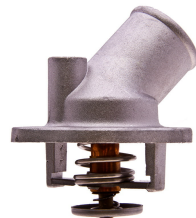

SKU: TH5979.82J
Original:

90410665

VÁLVULA TERMOSTÁTICA

SKU: TH6856.92J
Original:

9129908 / 7083375

VÁLVULA TERMOSTÁTICA

SKU: TH6764.92J
Original:

93275736 / 7083256

VÁLVULA TERMOSTÁTICA

SKU: TH6501.87J
Original:

93225280

VÁLVULA TERMOSTÁTICA

SKU: TH6501.82J
Original:

93277347

VÁLVULA TERMOSTÁTICA

SKU: TH7127.92J
Original:

93367725

VÁLVULA TERMOSTÁTICA

SKU: TH7102.82J
Original:

F872.8575-BA

VÁLVULA TERMOSTÁTICA

SKU: TH6289.92J
Original:

90354822

VÁLVULA TERMOSTÁTICA