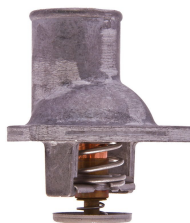

VÁLVULA TERMOSTÁTICA

SKU: TH7152.92J
Original:

24435102

VÁLVULA TERMOSTÁTICA

SKU: TH7127.82J
Original:

93333936

VÁLVULA TERMOSTÁTICA

SKU: TH5979.92J
Original:

90232012

VÁLVULA TERMOSTÁTICA

SKU: TH5979.87J
Original:

9526694

VÁLVULA TERMOSTÁTICA

SKU: TH7018.92J
Original:

93.251.642

VÁLVULA TERMOSTÁTICA

SKU: TH5979.82J
Original:

90410665

VÁLVULA TERMOSTÁTICA

SKU: TH6856.92J
Original:

9129908 / 7083375

VÁLVULA TERMOSTÁTICA

SKU: TH6764.92J
Original:

93275736 / 7083256