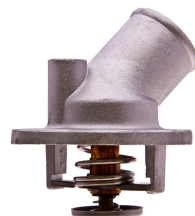

VÁLVULA TERMOSTÁTICA

SKU: TH6501.87J

Original:

93225280

VÁLVULA TERMOSTÁTICA

SKU: TH6501.82J

Original:

93277347

VÁLVULA TERMOSTÁTICA

SKU: TH7127.92J

Original:

93367725

VÁLVULA TERMOSTÁTICA

SKU: TH7102.82J

Original:

F872.8575-BA

VÁLVULA TERMOSTÁTICA

SKU: TH6289.92J

Original:

90354822

VÁLVULA TERMOSTÁTICA

SKU: TH7022.82J

Original:

E3HN-8575-AA /
2485613

VÁLVULA TERMOSTÁTICA

SKU: TH7016.90J

Original:

94618609

VÁLVULA TERMOSTÁTICA

SKU: TH7016.85J

Original:

52253085