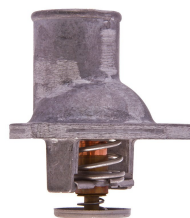

SKU: TH4898.92J
Original:

3038094

VÁLVULA TERMOSTÁTICA

SKU: TH6171.92J
Original:

90412901

VÁLVULA TERMOSTÁTICA

SKU: TH1290.82J
Original:

2485666

VÁLVULA TERMOSTÁTICA

SKU: TH7152.92J
Original:

24435102

VÁLVULA TERMOSTÁTICA

SKU: TH7127.82J
Original:

93333936

VÁLVULA TERMOSTÁTICA

SKU: TH5979.92J
Original:

90232012

VÁLVULA TERMOSTÁTICA

SKU: TH5979.87J
Original:

9526694

VÁLVULA TERMOSTÁTICA

SKU: TH7018.92J
Original:

93.251.642

VÁLVULA TERMOSTÁTICA