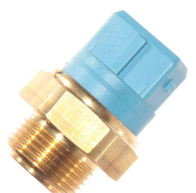

INTERRUPTOR TÉRMICO

SKU: TS2649

Original:

90506499