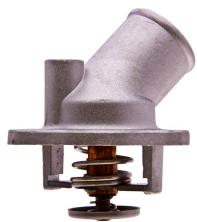

VÁLVULA TERMOSTÁTICA

SKU: TH7016.75J

Original:

3138097

VÁLVULA TERMOSTÁTICA

SKU: TH7013.90J

Original:

94621060

VÁLVULA TERMOSTÁTICA

SKU: TH7013.75J

Original:

8966854

VÁLVULA TERMOSTÁTICA

SKU: TH7011.82J

Original:

96MM-8575-A1A

VÁLVULA TERMOSTÁTICA

SKU: TH6289.82J
Original:

93215644

VÁLVULA TERMOSTÁTICA

SKU: TH6883.82J
Original:

12622410

VÁLVULA TERMOSTÁTICA

SKU: TH6287.92J
Original: