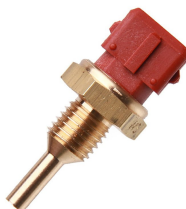

SENSOR DE TEMPERATURA

SKU: WS3017
Original:

7085083 / 93313156