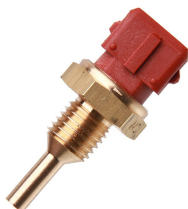

SENSOR DE TEMPERATURA

SKU: WS3017
Original:

7085083 / 93313156