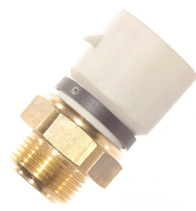

SKU: TS6994
Original:

96181814 /
82280950

INTERRUPTOR TÉRMICO

SKU: TS2864
Original:

90357304

INTERRUPTOR TÉRMICO

SKU: TS1273
Original:

90339500

INTERRUPTOR TÉRMICO

SKU: TS2681
Original:

90376209

INTERRUPTOR TÉRMICO

SKU: TS2678
Original:

90341759

INTERRUPTOR TÉRMICO

SKU: TS2649
Original:

90506499

INTERRUPTOR TÉRMICO

SKU: TS2648
Original:

1307077080 /
90357303

INTERRUPTOR TÉRMICO

SKU: TS2647
Original:

90506498

INTERRUPTOR TÉRMICO

SKU: TS2612
Original:

90307873

INTERRUPTOR TÉRMICO

SKU: TS1958
Original:

90242277

INTERRUPTOR TÉRMICO

SKU: TS1771
Original:

90339409