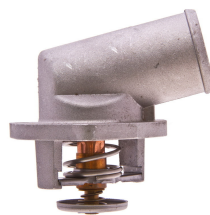

SKU: TS2612
Original:

90307873

INTERRUPTOR TÉRMICO

SKU: TS1958
Original:

90242277

INTERRUPTOR TÉRMICO

SKU: TS1771
Original:

90339409

INTERRUPTOR TÉRMICO

SKU: TS1619
Original:

94621028 /
60506988

VÁLVULA TERMOSTÁTICA

SKU: TH6171.92J
Original:

90412901

VÁLVULA TERMOSTÁTICA

SKU: TH7152.92J
Original:

24435102

VÁLVULA TERMOSTÁTICA

SKU: TH7127.82J
Original:

93333936

VÁLVULA TERMOSTÁTICA

SKU: TH5979.92J
Original:

90232012

VÁLVULA TERMOSTÁTICA