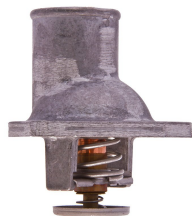

SKU: TS2612
Original:

90307873

INTERRUPTOR TÉRMICO

SKU: TS1958
Original:

90242277

INTERRUPTOR TÉRMICO

SKU: TS1771
Original:

90339409

INTERRUPTOR TÉRMICO

SKU: TS1619
Original:

94621028 /
60506988

VÁLVULA TERMOSTÁTICA

SKU: TH6171.92J
Original:

90412901

VÁLVULA TERMOSTÁTICA

SKU: TH7152.92J
Original:

24435102

VÁLVULA TERMOSTÁTICA

SKU: TH7127.82J
Original:

93333936

VÁLVULA TERMOSTÁTICA

SKU: TH5979.92J
Original:

90232012

VÁLVULA TERMOSTÁTICA