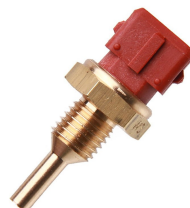

VÁLVULA TERMOSTÁTICA

SKU: TH6237.82J

Original:

90501699

VÁLVULA DE EXPANSÃO TÉRMICA

SKU: 087261AL

Original:

93275736

KIT DE REFRIGERAÇÃO(ELÉTRICO)

SKU: TEK7277M.105J

Original:

25199824

SENSOR DE TEMPERATURA

SKU: WS3024

Original:

94.639.034