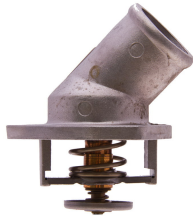

VÁLVULA TERMOSTÁTICA

SKU: TH6289.82J

Original:

93215644

VÁLVULA TERMOSTÁTICA

SKU: TH6287.92J

Original:

52.268.659 /
90443472

VÁLVULA TERMOSTÁTICA

SKU: TH6286.92J

Original:

90352677

VÁLVULA TERMOSTÁTICA

SKU: TH6237.92J

Original:

90501081