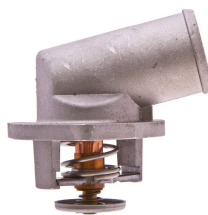

SKU: TS2612
Original:

90307873

INTERRUPTOR TÉRMICO

SKU: TS1958
Original:

90242277

INTERRUPTOR TÉRMICO

SKU: TS1771
Original:

90339409

INTERRUPTOR TÉRMICO

SKU: TS1619
Original:

94621028 /
60506988

VÁLVULA TERMOSTÁTICA

SKU: TH6171.92J
Original:

90412901

VÁLVULA TERMOSTÁTICA

SKU: TH7152.92J
Original:

24435102

VÁLVULA TERMOSTÁTICA

SKU: TH7127.82J
Original:

93333936

VÁLVULA TERMOSTÁTICA

SKU: TH5979.92J
Original:

90232012

VÁLVULA TERMOSTÁTICA