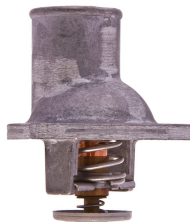

SKU: TH5979.87J
Original:

9526694

VÁLVULA TERMOSTÁTICA

SKU: TH7018.92J
Original:

93.251.642

VÁLVULA TERMOSTÁTICA

SKU: TH5979.82J
Original:

90410665

VÁLVULA TERMOSTÁTICA

SKU: TH6856.92J
Original:

9129908 / 7083375

VÁLVULA TERMOSTÁTICA

SKU: TH6764.92J
Original:

93275736 / 7083256

VÁLVULA TERMOSTÁTICA

SKU: TH6501.87J
Original: