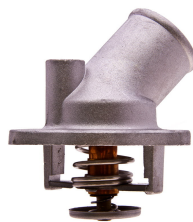

VÁLVULA TERMOSTÁTICA

SKU: TH6856.92J
Original:

9129908 / 7083375

VÁLVULA TERMOSTÁTICA

SKU: TH6764.92J
Original:

93275736 / 7083256

VÁLVULA TERMOSTÁTICA

SKU: TH6501.87J
Original:

93225280

VÁLVULA TERMOSTÁTICA

SKU: TH6501.82J
Original:

93277347

VÁLVULA TERMOSTÁTICA

SKU: TH6289.92J

Original:

90354822

VÁLVULA TERMOSTÁTICA

SKU: TH6289.82J

Original:

93215644

VÁLVULA TERMOSTÁTICA

SKU: TH6287.92J

Original:

52.268.659 /
90443472

VÁLVULA TERMOSTÁTICA

SKU: TH6286.92J

Original:

90352677

VÁLVULA TERMOSTÁTICA

SKU: TH6237.92J

Original:

90501081