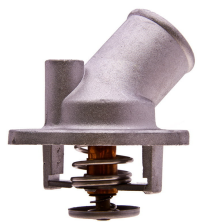

VÁLVULA TERMOSTÁTICA

SKU: TH6856.92J
Original:

9129908 / 7083375

VÁLVULA TERMOSTÁTICA

SKU: TH6764.92J
Original:

93275736 / 7083256

VÁLVULA TERMOSTÁTICA

SKU: TH6501.87J
Original:

93225280

VÁLVULA TERMOSTÁTICA

SKU: TH6501.82J
Original:

93277347

VÁLVULA TERMOSTÁTICA

SKU: TH6289.92J

Original:

90354822

VÁLVULA TERMOSTÁTICA

SKU: TH6289.82J

Original:

93215644

VÁLVULA TERMOSTÁTICA

SKU: TH6287.92J

Original:

52.268.659 /
90443472

VÁLVULA TERMOSTÁTICA

SKU: TH6286.92J

Original:

90352677

VÁLVULA TERMOSTÁTICA

SKU: TH6237.92J

Original:

90501081