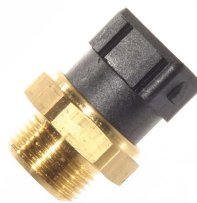

SKU: TS1577
Original:

1H0.959.481.B

INTERRUPTOR TÉRMICO

SKU: TS1531
Original:

021952600B

INTERRUPTOR TÉRMICO

SKU: TS1492
Original:

867959481

INTERRUPTOR TÉRMICO

SKU: TS2783
Original:

1J0959481A

INTERRUPTOR TÉRMICO

SKU: TS2703
Original:

547.959.481.A

INTERRUPTOR TÉRMICO

SKU: TS2701
Original: