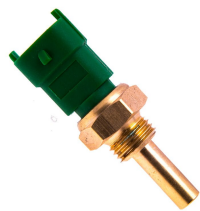

1J0959481 /
6X0959481

INTERRUPTOR TÉRMICO

SKU: TS2634
Original:

251.959.481C

INTERRUPTOR TÉRMICO

SKU: TS1874
Original:

321959481D

VÁLVULA TERMOSTÁTICA (ELÉTRICA)

025.906.041.A

SENSOR DE TEMPERATURA

SKU: WS2576
Original:

251.919.501.D

SENSOR DE TEMPERATURA

SKU: WS3180
Original:

2R0919501A /
BG5T12A648AA

SENSOR DE TEMPERATURA

SKU: WS3178
Original:

TAV 919 501

VÁLVULA REGULADORA E ANTICHAMA

SKU: 087082
Original:

037.129.101-H

TAMPA RESERVATÓRIO

SKU: RC0034
Original:

1H0121321C