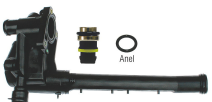

**KIT DO CAVALETE DE DISTRIBUIÇÃO DE ÁGUA
CARÇAÇA/ TAMPA/ TUBO/ VÁLVULA/ SENSOR**

SKU: 087238 A
Original:

S/CÓDIGO