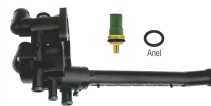

**SKU:** 087240 D  
**Original:**

S/CÓDIGO

**KIT DO CAVALETE DE DISTRIBUIÇÃO DE ÁGUA  
CARÇAÇA/ TAMPA/ TUBO/ VÁLVULA/ SENSOR**

**SKU:** 087240 B  
**Original:**

S/CÓDIGO

**KIT DO CAVALETE DE DISTRIBUIÇÃO DE ÁGUA  
CARÇAÇA/ TAMPA/ TUBO/ VÁLVULA/ SENSOR**