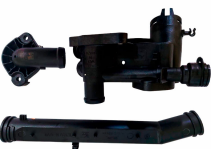

**SKU:** 087240 A  
**Original:**

S/CÓDIGO

**KIT DO CAVALETE DE DISTRIBUIÇÃO DE ÁGUA**

**SKU:** 087240

**KIT DO CAVALETE DE DISTRIBUIÇÃO DE ÁGUA**

**SKU:** 087239

**KIT DO CAVALETE DE DISTRIBUIÇÃO DE ÁGUA**