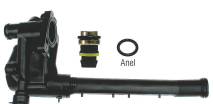

SKU: 087238 B
Original:

S/CÓDIGO

**KIT DO CAVALETE DE DISTRIBUIÇÃO DE ÁGUA
CARÇAÇA/ TAMPA/ TUBO/ VÁLVULA/ SENSOR**

SKU: 087239 A
Original:

S/CÓDIGO

**KIT DO CAVALETE DE DISTRIBUIÇÃO DE ÁGUA
CARÇAÇA/ TAMPA/ TUBO/ VÁLVULA/ SENSOR**