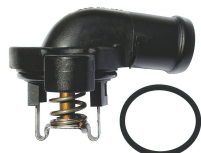

SKU: 087080

Original:

211.129.101

ANTICHAMA E VÁLVULA REGULADORA

SKU: 087102
Original:

034.129.101-A

KIT COTOVELO TAMPA E VÁLVULA TERMOSTÁTICA

SKU: 087205 B
Original:

032.121.110 L

KIT COTOVELO TAMPA E VÁLVULA TERMOSTÁTICA

SKU: 087205 A
Original:

032.121.110 K

COTOVELO DO CAVALETE

SKU: 087163
Original:

032.121.118-D

COTOVELO DA VÁLVULA TERMOSTÁTICA