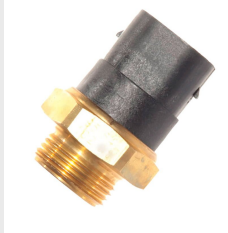

**INTERRUPTOR TÉRMICO**

**SKU:** TS1577  
Original:

1H0.959.481.B

**INTERRUPTOR TÉRMICO**

**SKU:** TS1531  
Original:

021952600B

**INTERRUPTOR TÉRMICO**

**SKU:** TS1492  
Original:

867959481

**INTERRUPTOR TÉRMICO**

**SKU:** TS2783  
Original:

1J0959481A

**INTERRUPTOR TÉRMICO**

**SKU:** TS2703  
Original:

547.959.481.A

**INTERRUPTOR TÉRMICO**

**SKU:** TS2701  
Original:

547959481

**INTERRUPTOR TÉRMICO**

**SKU:** TS2671  
Original:

1J0959481 /  
6X0959481

**INTERRUPTOR TÉRMICO**

**SKU:** TS2634  
Original:

251.959.481C