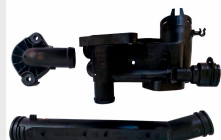

KIT DO CAVALETE DE DISTRIBUIÇÃO DE ÁGUA

SKU: 087239