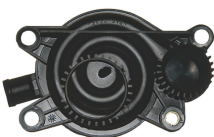

SEPARADOR DE ÓLEO DA SPRINTER

SKU: 087164
Original:

A6.110.160.134