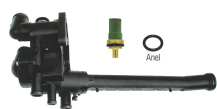

KIT DO CAVALETE DE DISTRIBUIÇÃO DE ÁGUA CARÇAÇA/ TAMPA/ TUBO/ VÁLVULA/ SENSOR

SKU: 087240 A
Original:

S/CÓDIGO