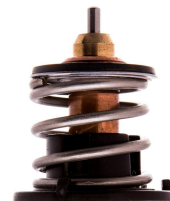

2T2121113C

VÁLVULA TERMOSTÁTICA

SKU: TH7301.87J
Original:

032121110L

VÁLVULA TERMOSTÁTICA

SKU: TH7274.87
Original:

04E.121.113.G

VÁLVULA TERMOSTÁTICA