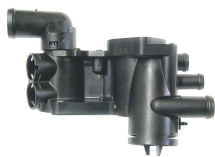

**FLANGE DA VÁLVULA TERMOSTÁTICA**

**SKU:** 087192

Original:

030.121.121-D

**FLANGE COM ANEL**

**SKU:** 087092

Original:

026.121.144-E