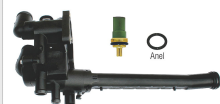

**SKU:** 087240 D  
**Original:**

S/CÓDIGO

**KIT DO CAVALETE DE DISTRIBUIÇÃO DE ÁGUA  
CARÇAÇA/ TAMPA/ TUBO/ VÁLVULA/ SENSOR**

**SKU:** 087240 B  
**Original:**

S/CÓDIGO

**KIT DO CAVALETE DE DISTRIBUIÇÃO DE ÁGUA  
CARÇAÇA/ TAMPA/ TUBO/ VÁLVULA/ SENSOR**