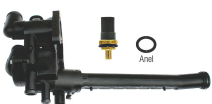

**KIT DO CAVALETE DE DISTRIBUIÇÃO DE ÁGUA
CARÇAÇA/ TAMPA/ TUBO/ VÁLVULA/ SENSOR**

SKU: 087240 B
Original:

S/CÓDIGO