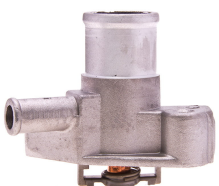

VÁLVULA TERMOSTÁTICA

SKU: TH6986.88J
Original:

55202176

VÁLVULA TERMOSTÁTICA

SKU: TH6856.92J
Original:

9129908 / 7083375

VÁLVULA TERMOSTÁTICA

SKU: TH6841.87J
Original: