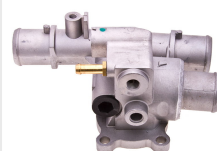

VÁLVULA TERMOSTÁTICA

SKU: TH7107.80J
Original:

7541078

VÁLVULA TERMOSTÁTICA

SKU: TH7051.88J
Original:

46523735

VÁLVULA TERMOSTÁTICA

SKU: TH7033.87J
Original:

50010773

VÁLVULA TERMOSTÁTICA

SKU: TH7032.88J
Original:

46776218

VÁLVULA TERMOSTÁTICA

SKU: TH7030.87J
Original:

50010772

VÁLVULA TERMOSTÁTICA