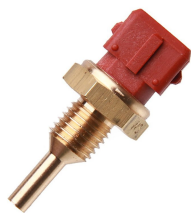

SKU: TH6250.87J
Original:

7723325

SENSOR DE TEMPERATURA

SKU: WS3048
Original:

7.083.932

SENSOR DE TEMPERATURA

SKU: WS3047
Original:

46.824.133