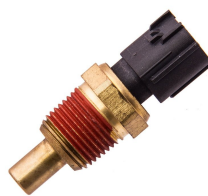

4850371 /
2690616112

SENSOR DE TEMPERATURA

SKU: WS2586
Original:

25036898 / 7778980

SENSOR DE TEMPERATURA

SKU: WS3169
Original:

55261955

SENSOR DE TEMPERATURA

SKU: WS3134
Original:

55223506

CARÇAÇA DA VÁLVULA TERMOSTÁTICA

SKU: 087194
Original:

55.224.885

POSICIONADOR PNEUM MARCHA LENTA

SKU: 035046
Original:

S/CÓDIGO