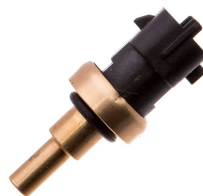

SENSOR DE TEMPERATURA

SKU: WS3169
Original:

55261955