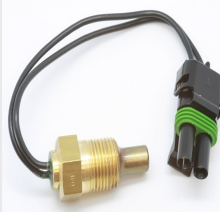

SENSOR DE TEMPERATURA

SKU: WS3017
Original:

7085083 / 93313156

SENSOR DE TEMPERATURA

SKU: WS3016
Original:

7509548

SENSOR DE TEMPERATURA

SKU: WS3007
Original:

7504272

SENSOR DE TEMPERATURA

SKU: WS2966
Original:

7588920

SENSOR DE TEMPERATURA

SKU: WS2693
Original:

77363458

SENSOR DE TEMPERATURA