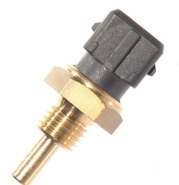

SKU: WS2608
Original:

1338-97 /
9631000880

SENSOR DE TEMPERATURA

SKU: WS2594
Original:

46414596

SENSOR DE TEMPERATURA

SKU: WS2593
Original:

90183892 / 7647004