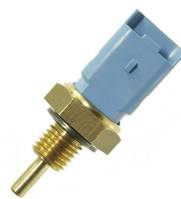

504127558 /
4837950

SENSOR DE TEMPERATURA

SKU: WS2619
Original:

96.089.138 /
9618913880

SENSOR DE TEMPERATURA

SKU: WS2611
Original:

9621000680 /
1338-56

SENSOR DE TEMPERATURA