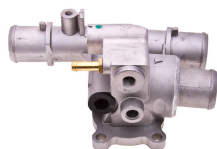

VÁLVULA TERMOSTÁTICA

SKU: TH7032.88J

Original:

46776218