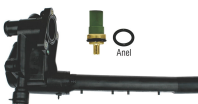

**KIT DO CAVALETE DE DISTRIBUIÇÃO DE ÁGUA
CARÇAÇA/ TAMPA/ TUBO/ VÁLVULA/ SENSOR**

SKU: 087238 B
Original:

S/CÓDIGO