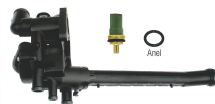

SKU: 087240 D
Original:

S/CÓDIGO

**KIT DO CAVALETE DE DISTRIBUIÇÃO DE ÁGUA
CARÇAÇA/ TAMPA/ TUBO/ VÁLVULA/ SENSOR**

SKU: 087240 B
Original:

S/CÓDIGO

**KIT DO CAVALETE DE DISTRIBUIÇÃO DE ÁGUA
CARÇAÇA/ TAMPA/ TUBO/ VÁLVULA/ SENSOR**