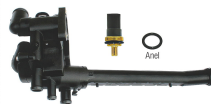

**KIT DO CAVALETE DE DISTRIBUIÇÃO DE ÁGUA
CARÇAÇA/ TAMPA/ TUBO/ VÁLVULA/ SENSOR**

SKU: 087240 B
Original:

S/CÓDIGO