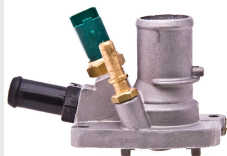

VÁLVULA TERMOSTÁTICA

SKU: TH6986.88J
Original:

55202176