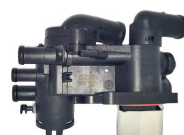

032121026CJ

KIT DE REFRIGERAÇÃO

SKU: THK627423.80J
Original:

032.121.111.BJ

KIT DA VÁLVULA TERMOSTÁTICA

SKU: 087259
Original:

CM5Z/8592/B

KIT DA VÁLVULA TERMOSTÁTICA