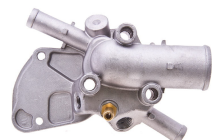

VÁLVULA TERMOSTÁTICA

SKU: TH7003.87J

Original:

46419797