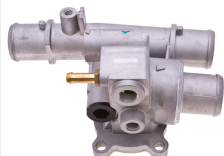

VÁLVULA TERMOSTÁTICA

SKU: TH7051.88J

Original:

46523735