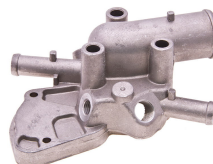

VÁLVULA TERMOSTÁTICA

SKU: TH7107.80J

Original:

7541078

VÁLVULA TERMOSTÁTICA

SKU: TH7051.88J

Original:

46523735