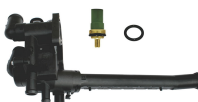

**KIT DO CAVALETE DE DISTRIBUIÇÃO DE ÁGUA
CARÇAÇA/ TAMPA/ TUBO/ VÁLVULA/ SENSOR**

SKU: 087240 C
Original:

S/CÓDIGO