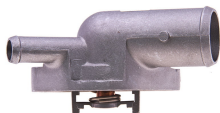

VÁLVULA TERMOSTÁTICA

SKU: TH6782.87J

Original:

46523118

VÁLVULA TERMOSTÁTICA

SKU: TH6764.92J

Original:

93275736 / 7083256