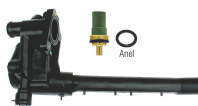

**KIT DO CAVALETE DE DISTRIBUIÇÃO DE ÁGUA
CARÇAÇA/ TAMPA/ TUBO/ VÁLVULA/ SENSOR**

SKU: 087238 D
Original:

S/CÓDIGO