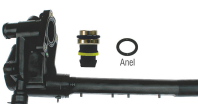

**KIT DO CAVALETE DE DISTRIBUIÇÃO DE ÁGUA
CARÇAÇA/ TAMPA/ TUBO/ VÁLVULA/ SENSOR**

SKU: 087238 C
Original:

S/CÓDIGO