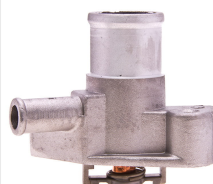

SKU: TH6856.92J
Original:

9129908 / 7083375

VÁLVULA TERMOSTÁTICA

SKU: TH6847.87J
Original:

05 080 146 AA /
A6112030475

VÁLVULA TERMOSTÁTICA

SKU: TH6841.87J
Original:

7664775