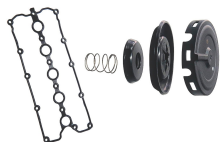

KIT DO CAVALETE DE DISTRIBUIÇÃO DE ÁGUA

SKU: 087240

KIT DO CAVALETE DE DISTRIBUIÇÃO DE ÁGUA

SKU: 087239

KIT DO CAVALETE DE DISTRIBUIÇÃO DE ÁGUA

SKU: 087238

KIT DE REPARO DO SEPARADOR DE ÓLEO

SKU: 087249

Original:

06H103495E

KIT DE REPARO DO CAVALETE DE DISTRIBUIÇÃO DE ÁGUA

SKU: 087124

Original:

S/CÓDIGO

KIT DE REPARO DA TAMPA DE VÁLVULAS

SKU: 087207

Original:

S/CÓDIGO

KIT DE REPARO DA TAMPA DE VÁLVULAS

SKU: 087207 A

Original:

S/CÓDIGO

KIT DE REPARO DA TAMPA

SKU: 087247