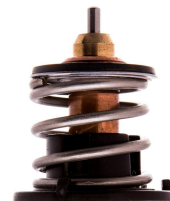

VÁLVULA TERMOSTÁTICA

SKU: TH7274.80
Original:

04E.121.113.K