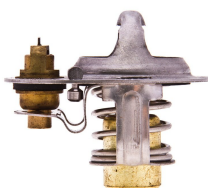

SKU: TH6297.82J
Original:

2550035530 /
255003A000

VÁLVULA TERMOSTÁTICA

SKU: TH6295.82J
Original:

MD 315301 /
9091603144

VÁLVULA TERMOSTÁTICA

SKU: TH6294.82
Original:

2551042850 /
2551042010