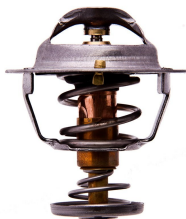

2P0121113

VÁLVULA TERMOSTÁTICA

SKU: TH6319.85
Original:

2550027000AT

VÁLVULA TERMOSTÁTICA

SKU: TH6312.88
Original:

90916-03062

VÁLVULA TERMOSTÁTICA

SKU: TH6297.82J
Original:

2550035530 /
255003A000

VÁLVULA TERMOSTÁTICA

SKU: TH6295.82J
Original:

MD 315301 /
9091603144

VÁLVULA TERMOSTÁTICA

SKU: TH6294.82
Original:

2551042850 /
2551042010