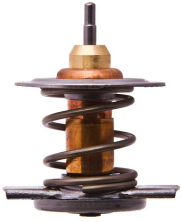

Original:

52268659

REFIL VÁLVULA TERMOSTÁTICA

SKU: TH9451.92J

Original:

90232012

REFIL VÁLVULA TERMOSTÁTICA

SKU: TH9451.87J

Original:

93206694

REFIL VÁLVULA TERMOSTÁTICA

SKU: TH9451.82J

Original:

90410665

REFIL VÁLVULA TERMOSTÁTICA

SKU: TH9044.92J