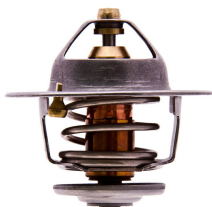

VÁLVULA TERMOSTÁTICA

SKU: TH3356.83

Original:

BF8T8575A

VÁLVULA TERMOSTÁTICA

SKU: TH3348.83

Original:

BF9X8575AA /
TE3121113

VÁLVULA TERMOSTÁTICA

SKU: TH3348.71

Original:

VÁLVULA TERMOSTÁTICA

SKU: TH3309.79J

Original:

60713535

VÁLVULA TERMOSTÁTICA