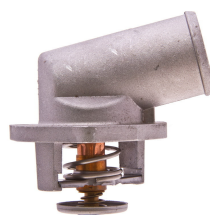

VÁLVULA TERMOSTÁTICA

SKU: TH7127.92J

Original:

93367725