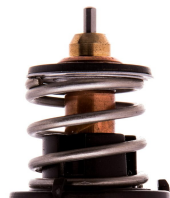

Original:

032121110L

VÁLVULA TERMOSTÁTICA

SKU: TH7300.95J

Original:

22225-15910

VÁLVULA TERMOSTÁTICA

SKU: TH7274.87