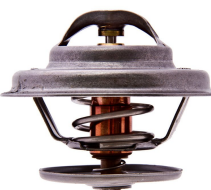

SKU: TH1439.82J

Original:

90412604

VÁLVULA TERMOSTÁTICA

SKU: TH1439.80J

Original:

056.121.113.A

VÁLVULA TERMOSTÁTICA

SKU: TH1435.83J

Original:

42038375

VÁLVULA TERMOSTÁTICA

SKU: TH1435.80J

Original:

251899

VÁLVULA TERMOSTÁTICA