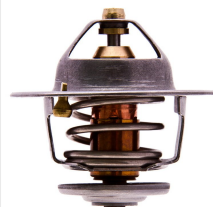

VÁLVULA TERMOSTÁTICA

SKU: TH3356.83

Original:

BF8T8575A

VÁLVULA TERMOSTÁTICA

SKU: TH3348.83

Original:

BF9X8575AA /
TE3121113

VÁLVULA TERMOSTÁTICA

SKU: TH3348.71

Original:

VÁLVULA TERMOSTÁTICA

SKU: TH3309.79J

Original:

60713535

VÁLVULA TERMOSTÁTICA

SKU: TH3309.74J

Original:

4747678

VÁLVULA TERMOSTÁTICA

SKU: TH2620.82J

Original:

1337.47 /
9150072380

VÁLVULA TERMOSTÁTICA