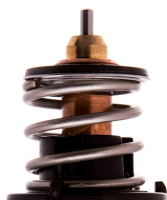

VÁLVULA TERMOSTÁTICA

SKU: TH7274.80

Original:

04E.121.113.K