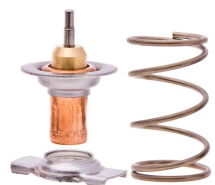

REFIL VÁLVULA TERMOSTÁTICA

SKU: TH9101.87J

Original:

7664775