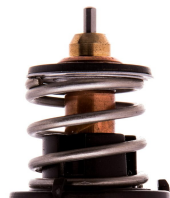

VÁLVULA TERMOSTÁTICA

SKU: TH7274.87

Original:

04E.121.113.G