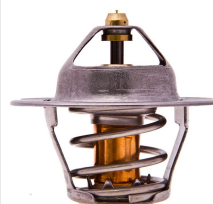

SKU: TH6297.82J
Original:

2550035530 /
255003A000

VÁLVULA TERMOSTÁTICA

SKU: TH6295.82J
Original:

MD 315301 /
9091603144

VÁLVULA TERMOSTÁTICA

SKU: TH6294.82
Original:

2551042850 /
2551042010

VÁLVULA TERMOSTÁTICA

SKU: TH6292.88J
Original:

0KD1C-15-17Y

VÁLVULA TERMOSTÁTICA

SKU: TH6276.87J
Original:

050.121.113.C

VÁLVULA TERMOSTÁTICA

SKU: TH6274.87J