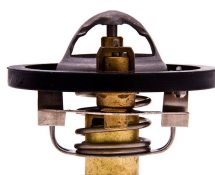

VÁLVULA TERMOSTÁTICA

SKU: TH5980.88J

Original:

K054-15-171