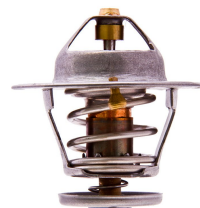

VÁLVULA TERMOSTÁTICA

SKU: TH4495.75
Original:

72MU-8575-A

VÁLVULA TERMOSTÁTICA

SKU: TH3356.83
Original:

BF8T8575A

VÁLVULA TERMOSTÁTICA

SKU: TH3348.83
Original:

BF9X8575AA /
TE3121113

VÁLVULA TERMOSTÁTICA

SKU: TH3348.71

VÁLVULA TERMOSTÁTICA

SKU: TH3309.79J
Original:

60713535

VÁLVULA TERMOSTÁTICA

SKU: TH3309.74J
Original:

4747678

VÁLVULA TERMOSTÁTICA

SKU: TH2620.82J
Original:

1337.47 /
9150072380

VÁLVULA TERMOSTÁTICA

SKU: TH1515.81J
Original:

1544098

VÁLVULA TERMOSTÁTICA