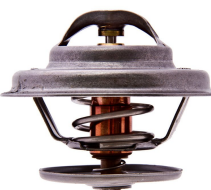

SKU: TH1439.87J

Original:

81TF8575DA /
56121113B

VÁLVULA TERMOSTÁTICA

SKU: TH1439.82J

Original:

90412604

VÁLVULA TERMOSTÁTICA

SKU: TH1439.80J

Original:

056.121.113.A

VÁLVULA TERMOSTÁTICA

SKU: TH1435.83J

Original:

42038375

VÁLVULA TERMOSTÁTICA