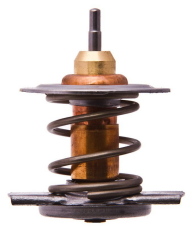

Original:

52268659

REFIL VÁLVULA TERMOSTÁTICA

SKU: TH9451.92J

Original:

90232012

REFIL VÁLVULA TERMOSTÁTICA

SKU: TH9451.87J

Original:

93206694

REFIL VÁLVULA TERMOSTÁTICA

SKU: TH9451.82J

Original:

90410665

REFIL VÁLVULA TERMOSTÁTICA

SKU: TH9044.92J