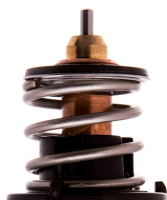

Original:

22225-15910

VÁLVULA TERMOSTÁTICA

SKU: TH7274.87

Original:

04E.121.113.G

VÁLVULA TERMOSTÁTICA

SKU: TH7274.80